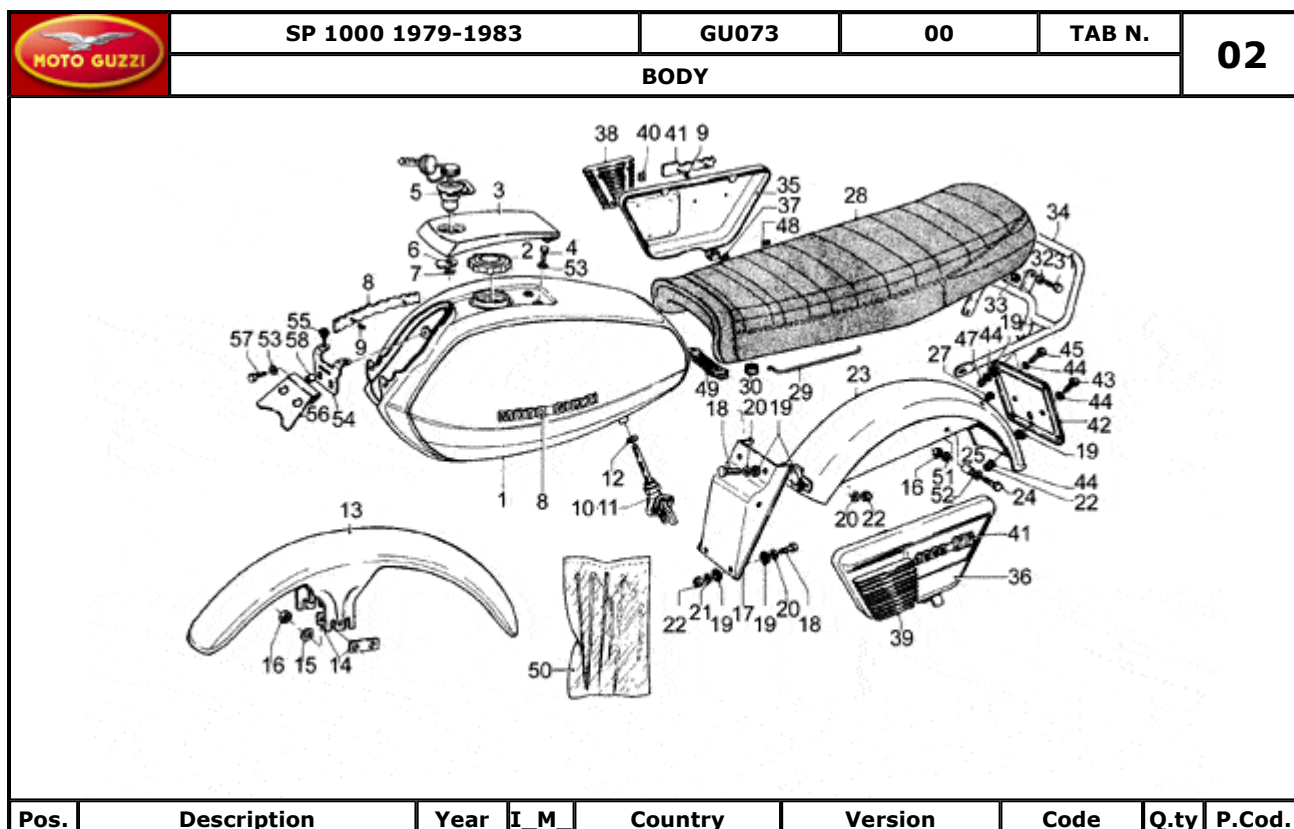

Pos.	Description	Year	I_M	Country	Version	Code	Q.ty	P.Cod.
1	Fuel tank	-	-	-	-	GU171002651	1	
2	Tank cap	-	-	-	-	GU28103946	1	
3	Tank cover, blank	-	-	-	-	GU141040551	1	
4	Screw	-	-	-	-	GU98054210	2	
5	Locks	-	-	-	-	GU14736856	1	
6	Tab	-	-	-	-	GU18105001	1	
7	Hose clamp	-	-	-	-	GU19104950	1	
8	Decal "Moto Guzzi"	-	-	-	-	GU14917300	2	
9	Clip	-	-	-	-	GU14105100	8	
10	LH fuel cock	-	-	-	-	GU17105461	1	
11	RH fuel cock	-	-	-	-	GU17105460	1	
12	Gasket	-	-	-	-	GU90714103	2	
13	Front mudguard	-	-	-	-	GU144344601	1	
14	Plate	-	-	-	-	GU19436600	4	
15	Spring washer 8x15x0,3	-	-	-	-	GU61270300	4	
16	Nut M8X1,25	-	-	-	-	GU92602208	6	
17	Splash guard	-	-	-	-	GU14438750	1	
18	Hex screw M6X20	-	-	-	-	GU98054320	4	
19	Rubber spacer	-	-	-	-	GU93110060	13	
20	Washer	-	-	-	-	GU95000206	6	
21	Washer 6,4x12x1,2	-	-	-	-	GU95100141	2	
22	Nut M6x1	-	-	-	-	GU92630106	5	
23	Rear mudguard	-	-	-	-	GU174370401	1	
24	Screw	-	-	-	-	GU98052440	2	
25	Spacer	-	-	-	-	GU91180816	2	
27	Plug	-	-	-	-	GU93180105	2	
28	Saddle	-	-	-	-	GU18460650	1	
29	Rod	-	-	-	-	GU17462750	1	
30	Drift	-	-	-	-	GU14103800	4	
31	Screw M8X22	-	-	-	-	GU98054422	2	
32	Spring washer 8x15x0,3	-	-	-	-	GU61270300	2	
33	Nut	-	-	-	-	GU92630108	2	
34	Pillion grab bar	-	-	-	-	GU17464300	1