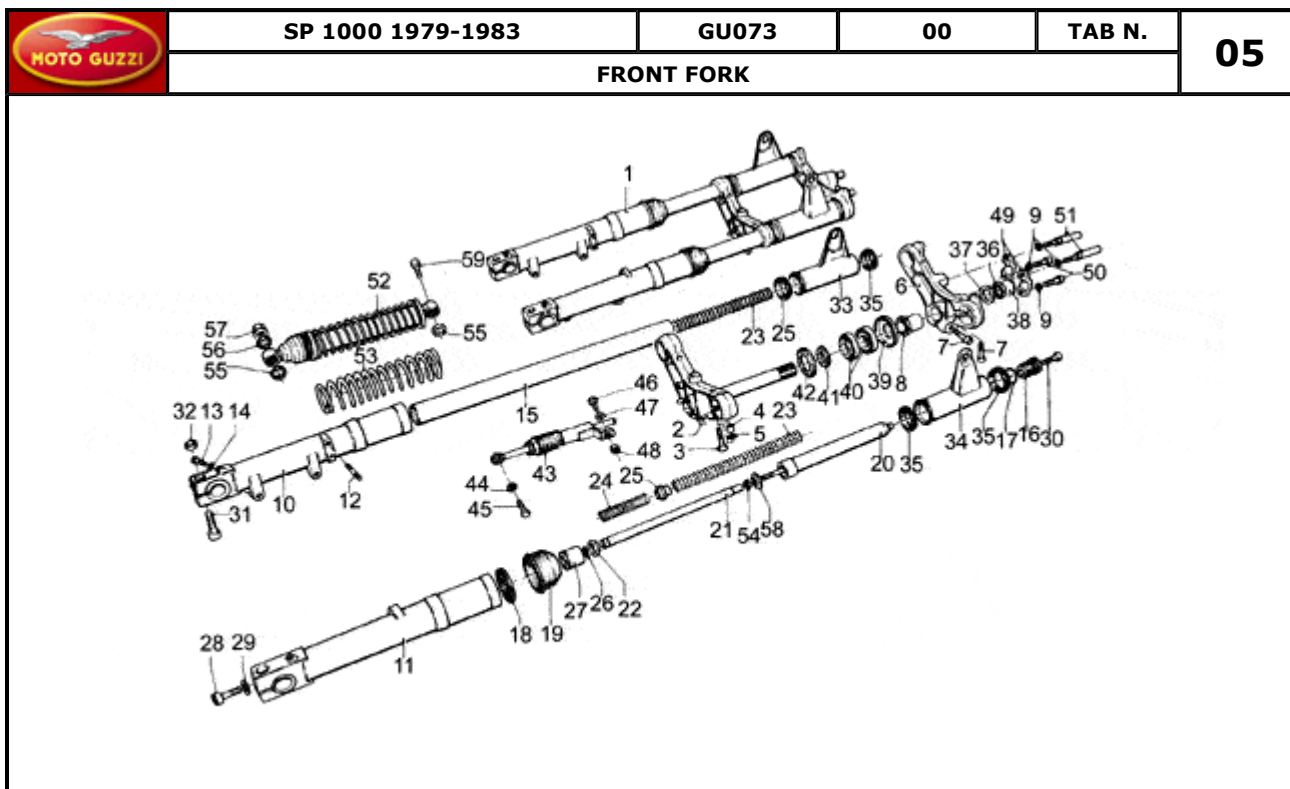

Pos.	Description	Year	I_M	Country	Version	Code	Q.ty	P.Cod.
1	Front fork	-	-	-	-	GU17490262	1	
2	Lower fork plate	-	-	-	-	GU184940611	1	
3	Hex screw M10X55	-	-	-	-	GU98072555	2	
4	Spacer	-	-	-	-	GU91181016	2	
5	Washer	-	-	-	-	GU95007210	2	
6	Fork upper plate	-	-	-	-	GU17493160	1	
7	Screw	-	-	-	-	GU98612535	2	
8	Steering lock bush	-	-	-	-	GU18516660	1	
9	Washer	-	-	-	-	GU95004208	4	
10	LH sleeve	-	-	-	-	GU185226601	1	
11	RH sleeve	-	-	-	-	GU185225601	1	
12	Stud bolt	-	-	-	-	GU96508021	4	
13	Oil unload plug	-	-	-	-	GU98620312	2	
14	Washer 6,25x10x1,5	-	-	-	-	GU95100116	2	
15	Fork arm	-	-	-	-	GU14525401	2	
16	Plug	-	-	-	-	GU14504502	2	
17	Gasket ring	-	-	-	-	GU90706238	2	
18	Oil seal	-	-	-	-	GU90403449	2	
19	Dust cover	-	-	-	-	GU14524500	2	
20	Fork shock absorber	-	-	-	-	GU14526455	2	
21	Pipe	-	-	-	-	GU14527800	2	
22	Fork pump ring	-	-	-	-	GU14527900	2	
23	Spring	-	-	-	-	GU17526960	2	
24	Return spring	-	-	-	-	GU18526660	2	
25	Spacer	-	-	-	-	GU18527960	2	
26	Circlip	-	-	-	-	GU90271014	2	
27	Lower cup	-	-	-	-	GU14527601	2	
28	Screw	-	-	-	-	GU98622535	2	
29	Gasket	-	-	-	-	GU10528900	2	
30	Screw	-	-	-	-	GU98622422	2	
31	Screw M10X40	-	-	-	-	GU98620540	2	
32	Nut	-	-	-	-	GU92781100	2	
33	RH headlight bracket	-	-	-	-	GU17496160	1