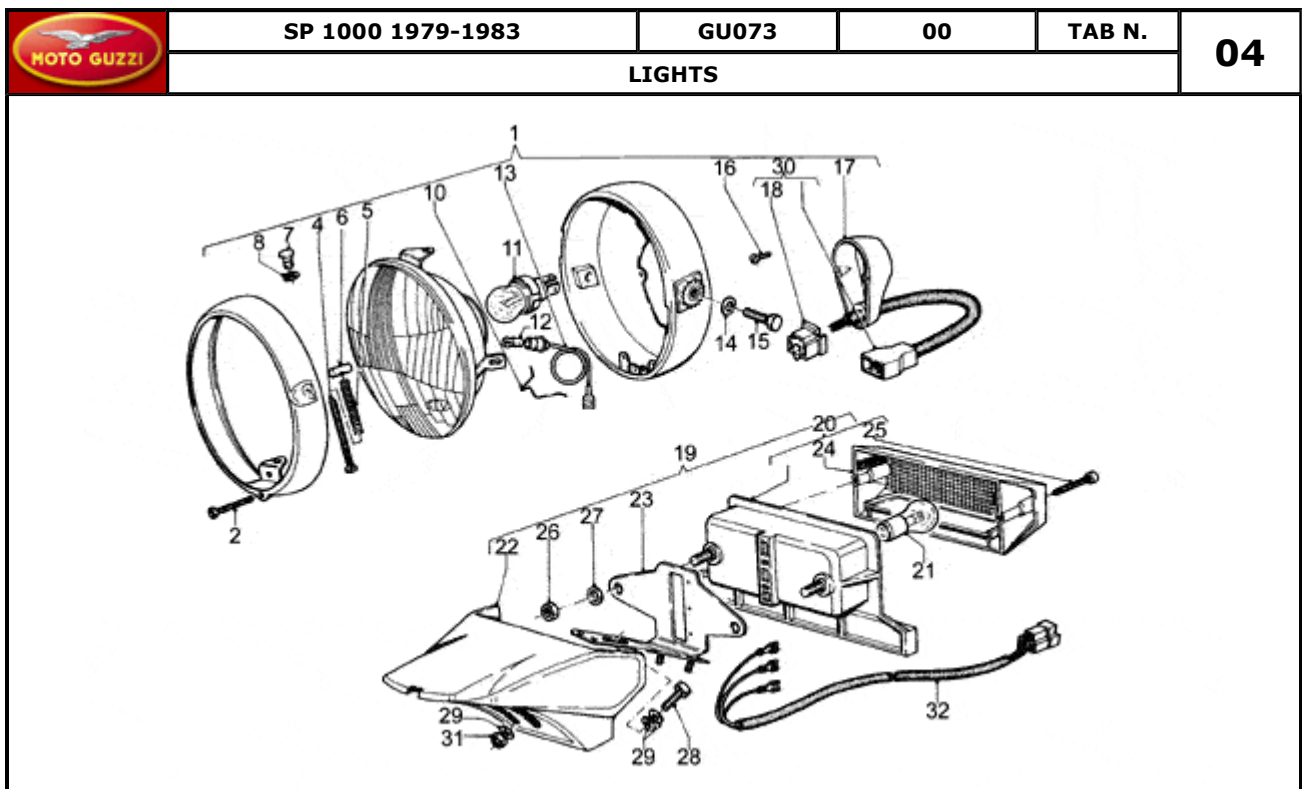

Pos.	Description	Year	I_M	Country	Version	Code	Q.ty	P.Cod.
1	Headlight	-	-	-	-	GU28740533	1	
2	Special screw	-	-	-	-	GU39740302	1	
4	Screw	-	-	-	-	GU39740303	1	
5	Spring	-	-	-	-	GU39740304	1	
6	Pawl	-	-	-	-	GU17740362	1	
7	Adjusting pin	-	-	-	-	GU39740306	1	
8	Snap ring	-	-	-	-	GU19740307	1	
10	Lampholder	-	-	-	-	GU39740530	1	
11	Lamp 12V 45/40W	-	-	-	-	GU93450231	1	
12	Lamp 12V-4W	-	-	-	-	GU93450119	1	
13	Lampholder	-	-	-	-	GU17740468	1	
14	Washer	-	-	-	-	GU95120105	1	
15	Screw	-	-	-	-	GU98054520	1	
16	Self-tap screw	-	-	-	-	GU17740366	1	
17	Rear cap plug	-	-	-	-	GU19740404	1	
18	Main switch	-	-	-	-	GU17740364	1	
19	Taillight assy	-	-	-	-	GU19740900	1	
20	Taillight	-	-	-	-	GU65740900	1	
21	Lamp 12V/5-21W	-	-	-	-	GU93450224	2	
22	Taillight body	-	-	-	-	GU19741000	1	
23	Support	-	-	-	-	GU19741200	1	
24	Taillight lens	-	-	-	-	GU65741700	1	
25	Screw	-	-	-	-	GU35751870	2	
26	Nut	-	-	-	-	GU92602206	2	
27	Washer	-	-	-	-	GU95000206	4	
28	Hex screw M6X16	-	-	-	-	GU98054316	2	
29	Washer 5,3x10x0,5	-	-	-	-	GU95100121	4	
30	Main switch	-	-	-	-	GU17740364	1	
31	Nut M6x1	-	-	-	-	GU92630106	4	
32	Wiring	-	-	-	-	GU17747360	1