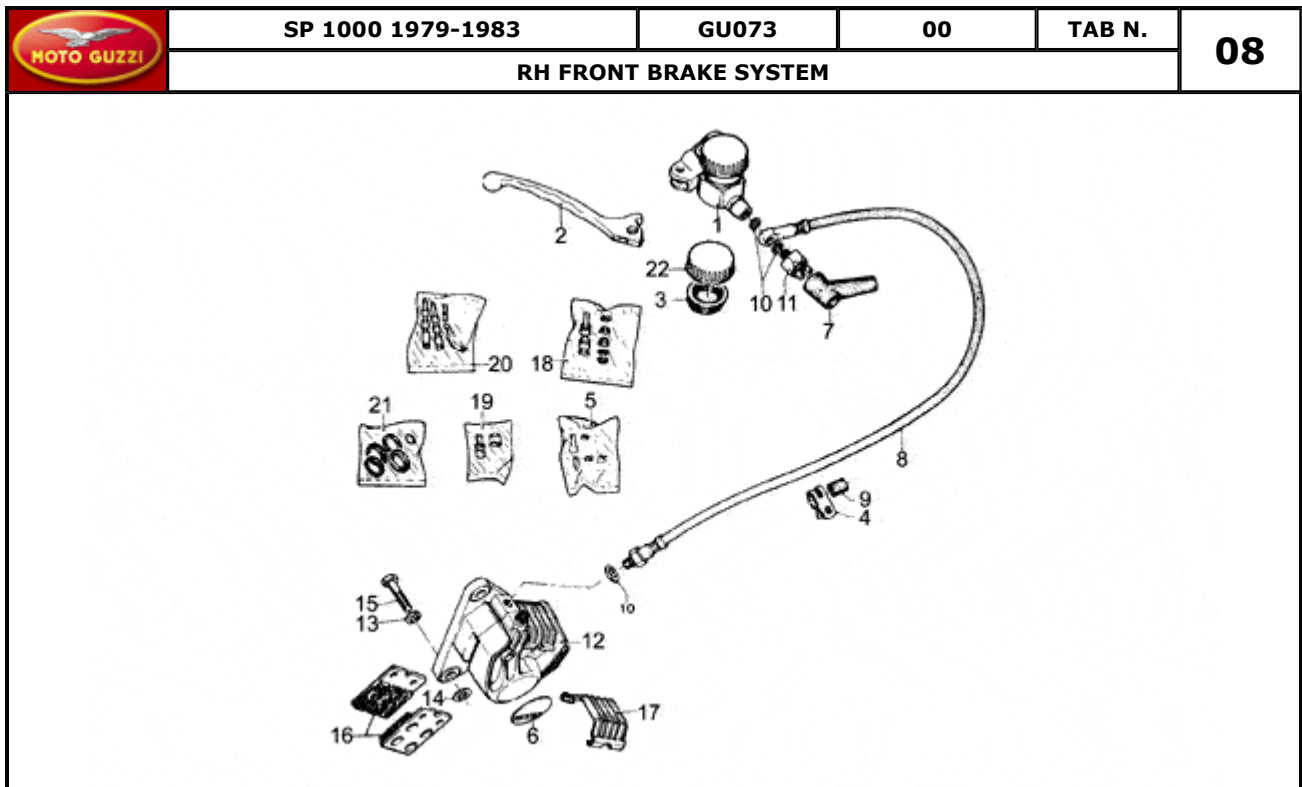

Pos.	Description	Year	I_M	Country	Version	Code	Q.ty	P.Cod.
1	Front master cilinder	-	-	-	-	GU28660178	1	
2	Front brake lever	-	-	-	-	GU14605650	1	
3	Tank cap	-	-	-	-	GU17661052	1	
4	Hose clamp	-	-	-	-	GU17658460	1	
5	Lever overhaul kit	-	-	-	-	GU17659450	1	
6	Brake calipers decal	-	-	-	-	GU14654900	1	
7	Cap	-	-	-	-	GU14663850	1	
8	Pipe	-	-	-	-	GU17657161	1	
9	Ring	-	-	-	-	GU17658260	1	
10	Gasket	-	-	-	-	GU25656102	3	
	Gasket	-	-	-	-	GU25656100	3	
11	Brake light switch	-	-	-	-	GU14657050	1	
12	RH front brake caliper	-	-	-	-	GU28653001	1	
13	Washer 10,2x18x2	-	-	-	-	GU95004210	2	
14	Clearance washer 0,8 mm	-	-	-	-	GU95100333	4	
	Clearance washer 0,5 mm	-	-	-	-	GU95100332	4	
15	Screw	-	-	-	-	GU98054530	2	
16	Pads (pair) Frendo 222	-	-	-	-	GU28654601	2	
17	Brake caliper cover	-	-	-	-	GU17654760	1	
18	Rear pump rev. kit	-	-	-	-	GU17659352	1	
19	Bleeder+cap	-	-	-	-	GU17659260	1	
20	Pins+Caliper springs	-	-	-	-	GU14659100	1	
21	Brake caliper rev. kit	-	-	-	-	GU14659000	1	
22	Pump cover	-	-	-	-	GU17661152	1