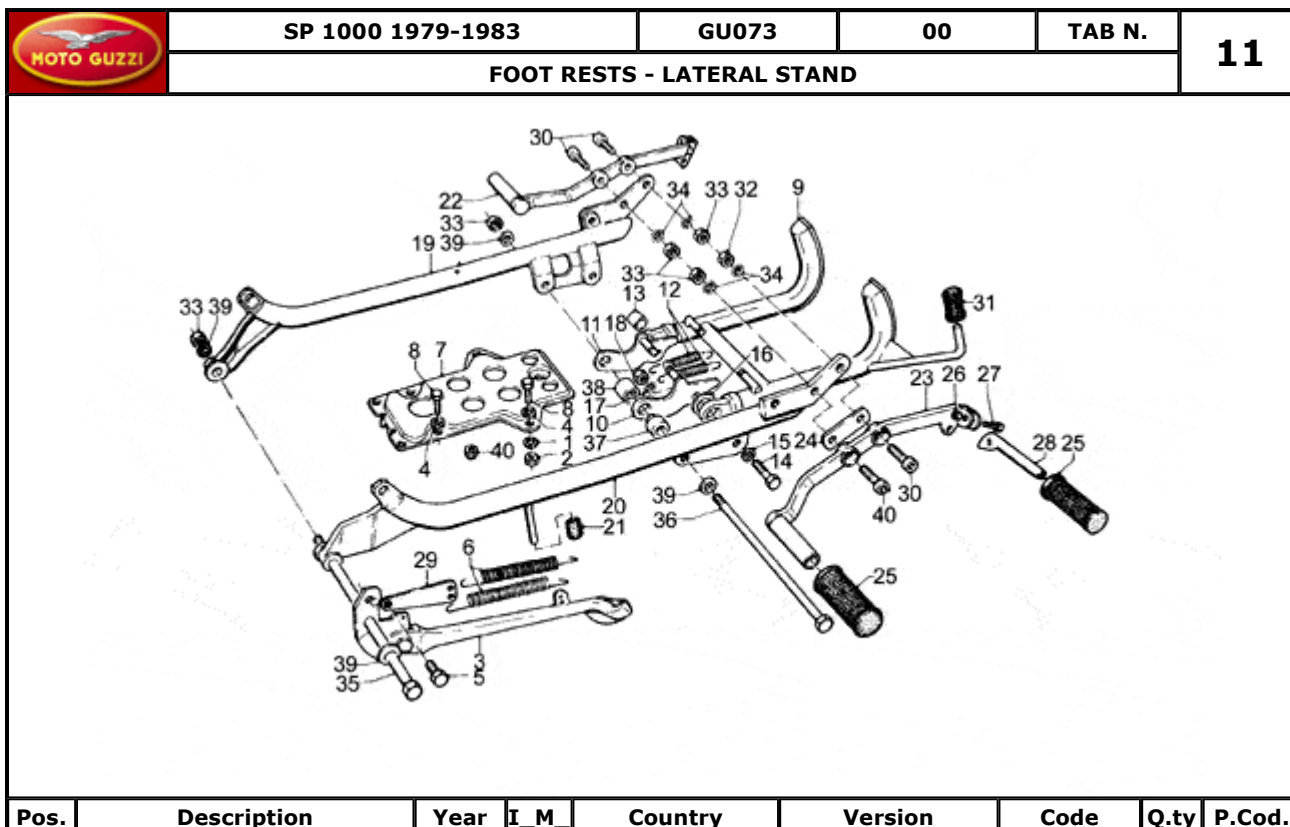

Pos.	Description	Year	I_M	Country	Version	Code	Q.ty	P.Cod.
1	Spring washer	-	-	-	-	GU95021108	2	
2	Nut M8X1,25	-	-	-	-	GU92602208	2	
3	Lateral stand	-	-	-	-	GU17432060	1	
4	Washer	-	-	-	-	GU95004208	7	
5	Pin	-	-	-	-	GU99105129	1	
6	Spring	-	-	-	-	GU17434060	2	
7	Plate	-	-	-	-	GU14418200	1	
8	Hex screw M8X16	-	-	-	-	GU98054416	7	
9	Central stand	-	-	-	-	GU174303621	1	
10	LH plate	-	-	-	-	GU14433200	1	
11	RH plate	-	-	-	-	GU14432900	1	
12	Lateral stand spring	-	-	-	-	GU12434001	2	
13	LH bush	-	-	-	-	GU14433500	2	
14	Screw	-	-	-	-	GU98052545	2	
15	Washer 10,2x18x2	-	-	-	-	GU95004210	2	
16	Spring washer 19x34x1,5	-	-	-	-	GU14433400	2	
17	Nut	-	-	-	-	GU92630108	1	
18	Nut M10X1,5	-	-	-	-	GU92630110	2	
19	RH cradle arm	-	-	-	-	GU17420350	1	
20	LH cradle arm	-	-	-	-	GU174221501	1	
21	Rubber spacer	-	-	-	-	GU14423800	1	
22	RH footrest	-	-	-	-	GU17443660	1	
23	LH footrest	-	-	-	-	GU17446050	1	
24	Plate	-	-	-	-	GU17444250	2	
25	Footrest rubber	-	-	-	-	GU14443200	4	
26	Nut	-	-	-	-	GU92601206	2	
27	Screw	-	-	-	-	GU98052325	3	
28	Footrest	-	-	-	-	GU144413501	2	
29	Plate	-	-	-	-	GU17432761	1	
30	Screw	-	-	-	-	GU98613635	3	
31	Rubber pedal	-	-	-	-	GU13432640	1	
32	Low nut M12x1,25	-	-	-	-	GU92602512	1	
33	Nut	-	-	-	-	GU92602312	6