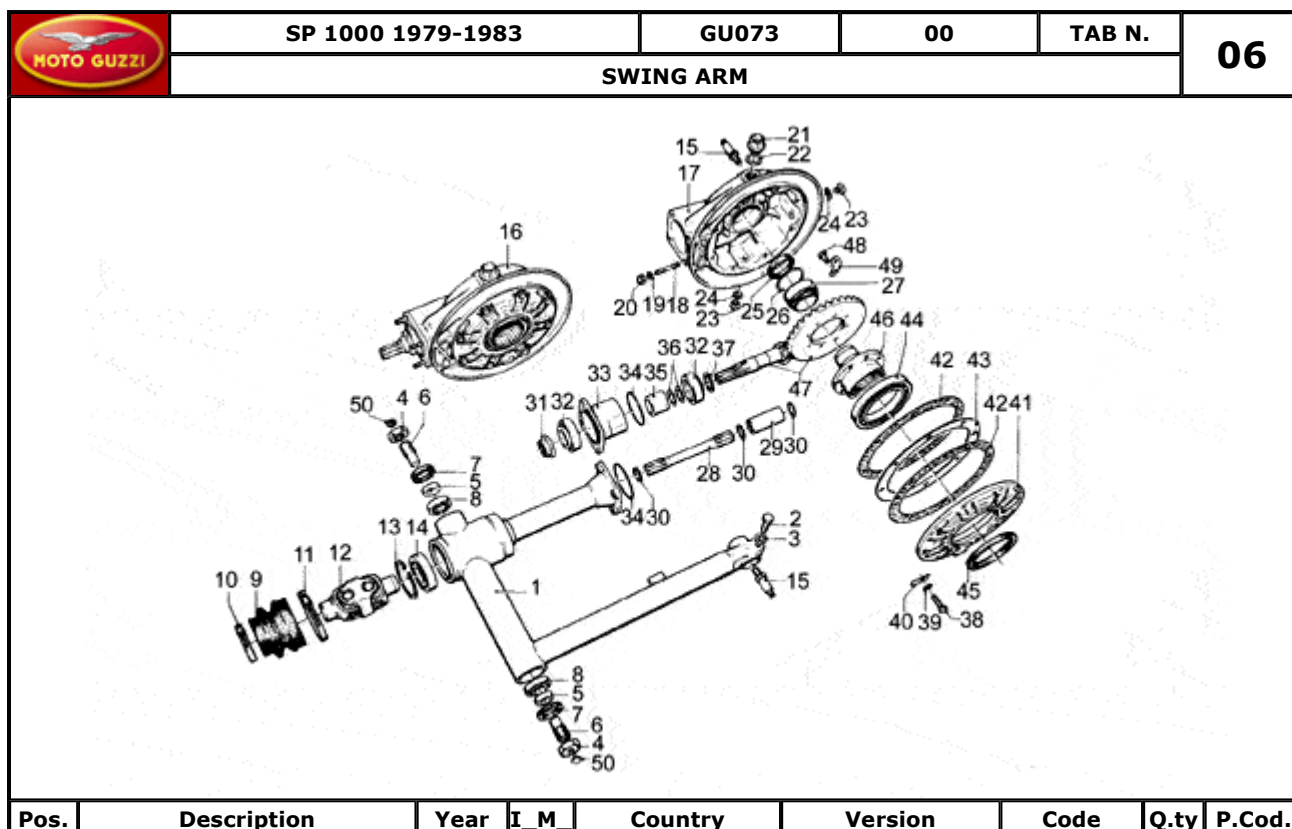

Pos.	Description	Year	I_M	Country	Version	Code	Q.ty	P.Cod.
1	Swing arm	-	-	-	-	GU185402001	1	
2	Screw	-	-	-	-	GU98052535	1	
3	Washer 10,2x18x2	-	-	-	-	GU95004210	1	
4	Nut	-	-	-	-	GU14547800	2	
5	Spacer	-	-	-	-	GU12547200	2	
6	Pin	-	-	-	-	GU14547001	2	
7	Gasket ring	-	-	-	-	GU90403040	2	
8	Bearing	-	-	-	-	GU92249217	2	
9	Protection collar	-	-	-	-	GU18548000	1	
10	Clamp	-	-	-	-	GU12548401	1	
11	Hose clamp 62/82 mm	-	-	-	-	GU12548201	1	
12	Coupling	-	-	-	-	GU30328031	1	
13	Circlip	-	-	-	-	GU90272062	1	
14	Ball bearing 30x62x16	-	-	-	-	GU92204230	1	
15	Pin	-	-	-	-	GU12555201	2	
16	Transmission complete	-	-	-	-	GU17350250	1	
17	Transmission box, blank	-	-	-	-	GU28350345	1	
18	Stud bolt 8x46	-	-	-	-	GU96508045	4	
19	Washer 8,4X13X0,8	-	-	-	-	GU14615901	4	
20	Nut	-	-	-	-	GU92781081	4	
21	Oil unload plug	-	-	-	-	GU12003702	1	
22	Gasket 20,1x28x2	-	-	-	-	GU95100709	1	
23	Plug	-	-	-	-	GU95980610	2	
24	Gasket	-	-	-	-	GU10528900	2	
25	Gasket ring	-	-	-	-	GU90403850	1	
26	Gasket ring	-	-	-	-	GU12351100	1	
27	Roller bearing 40x55x17	-	-	-	-	GU92254340	1	
28	Drive shaft	-	-	-	-	GU12326300	1	
29	Hose	-	-	-	-	GU12327700	1	
30	Snap ring	-	-	-	-	GU90271020	3	
31	Nut	-	-	-	-	GU30356760	1	
32	Tap.roller bearing 25x5	-	-	-	-	GU92249227	2	
33	Flange	-	-	-	-	GU18352400	1