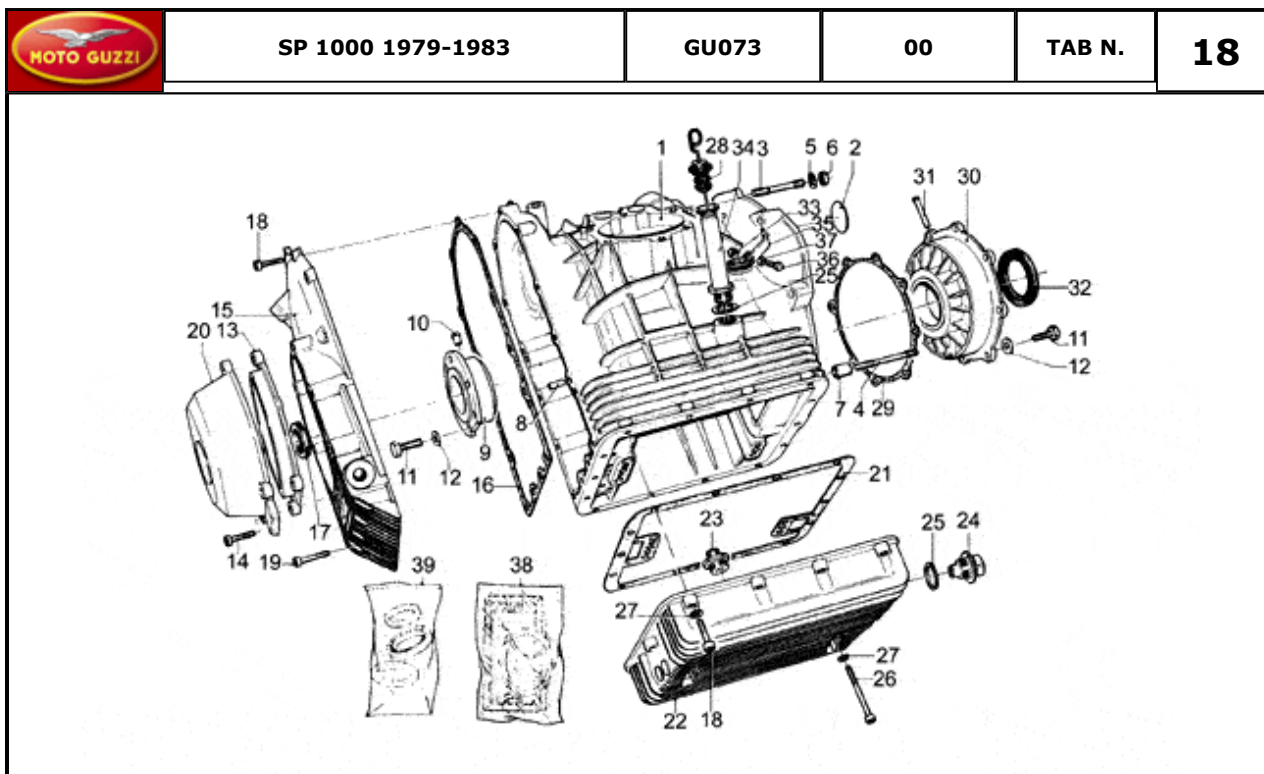

Pos.	Description	Year	I_M_	Country	Version	Code	Q.ty	P.Cod.
1	Crankcase	-	-	-	-	GU18000750	1	
2	Disc	-	-	-	-	GU12003900	1	
3	Stud bolt M8X66	-	-	-	-	GU96508066	4	
4	Stud bolt M8x75	-	-	-	-	GU96508075	2	
5	Washer	-	-	-	-	GU95004208	5	
6	Nut M8X1,25	-	-	-	-	GU92602208	6	
7	Coupling bush	-	-	-	-	GU12018900	2	
8	Pin	-	-	-	-	GU95512081	2	
9	Complete flange	-	-	-	-	GU14011900	1	
10	Pin	-	-	-	-	GU12012200	1	
11	Screw M8X25	-	-	-	-	GU98054425	14	
12	Spring washer 8x15x0,3	-	-	-	-	GU61270300	14	
13	Flange	-	-	-	-	GU18001150	1	
14	Screw	-	-	-	-	GU98310630	4	
15	Timing system cover	-	-	-	-	GU14001400	1	
16	Cover gasket	-	-	-	-	GU12001200	1	
17	Gasket ring 28x38x7	-	-	-	-	GU90402840	1	
18	Hex socket screw M6X25	-	-	-	-	GU98622325	22	
19	Screw M6X35	-	-	-	-	GU98620335	6	
20	Cover	-	-	-	-	GU18001650	1	
21	Sump gasket	-	-	-	-	GU14003600	1	
22	Motor oil cup	-	-	-	-	GU03003501001	1	
23	Oil filter union 61 mm	-	-	-	-	GU14003800	1	
24	Oil unload plug	-	-	-	-	GU12003702	1	
25	Gasket 20,1x28x2	-	-	-	-	GU95100709	2	
26	Screw M6X60	-	-	-	-	GU98620355	4	
27	Washer 6,15x11x0,8	-	-	-	-	GU95008206	18	
28	Oil plug	-	-	-	-	GU17004960	1	
29	Gasket	-	-	-	-	GU12011800	1	
30	Flange min.0,2 mm	-	-	-	-	GU12011401	1	
	Flange min.0,4 mm	-	-	-	-	GU12011402	1	
	Complete flange	-	-	-	-	GU12011400	1	
	Flange min.0,6 mm	-	-	-	-	GU12011403	1	
31	Pin	-	-	-	-	GU12011700	1