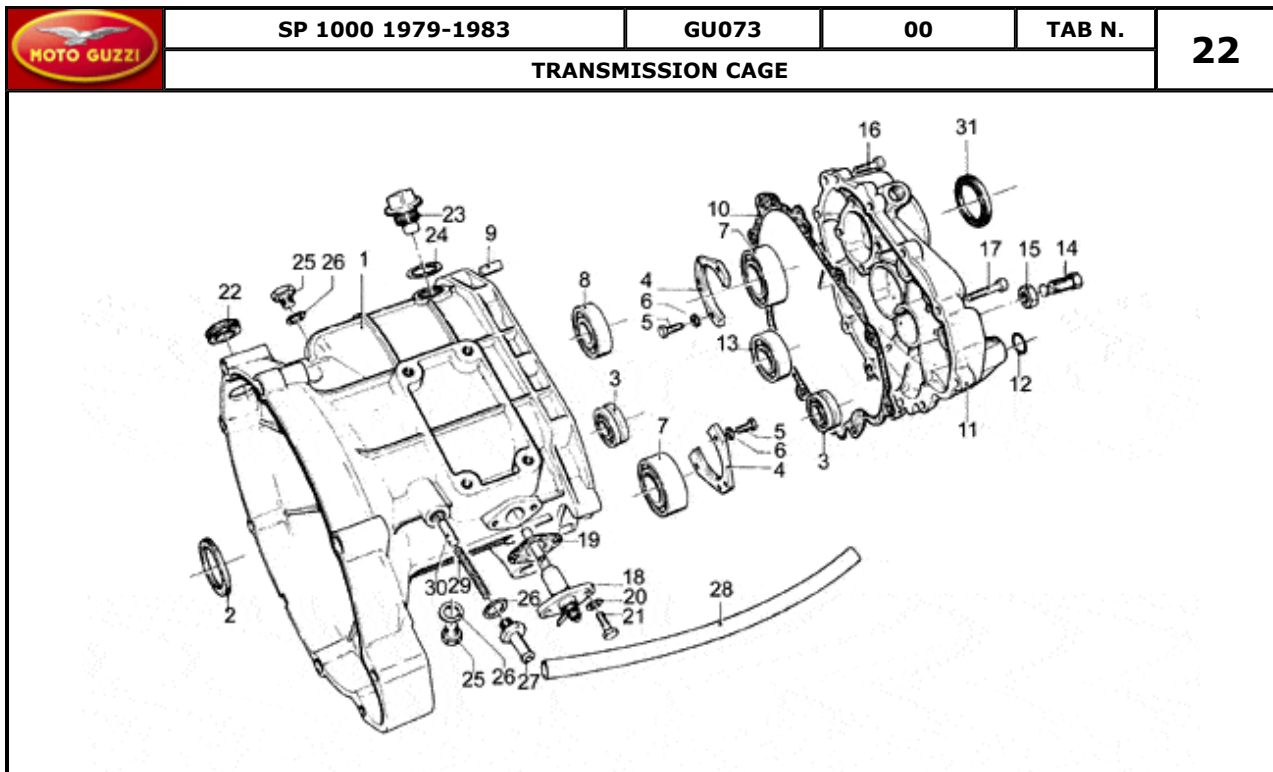

Pos.	Description	Year	I_M	Country	Version	Code	Q.ty	P.Cod.
1	Gearbox, blank	-	-	-	-	GU14200211	1	
2	Gasket ring 35x47x7/6,5	-	-	-	-	GU90403548	1	
3	Roller bearing 17x35x15	-	-	-	-	GU92256218	2	
4	Plate	-	-	-	-	GU14213803	2	
5	Hex socket screw M6X16	-	-	-	-	GU98622316	6	
6	Washer 6,4x10x0,7	-	-	-	-	GU14217901	6	
7	Ball bearing AF/AS 25x52	-	-	-	-	GU92218424	2	
8	Roller bearing AS 17x47x14	-	-	-	-	GU92234717	1	
9	Pin	-	-	-	-	GU95512081	2	
10	Gasket	-	-	-	-	GU14201110	1	
11	Box cover, blank	-	-	-	-	GU18200802	1	
12	O-ring 13,95x2,92	-	-	-	-	GU90706140	1	
13	Ball bearing AP 17x47x14	-	-	-	-	GU92201417	1	
14	Screw	-	-	-	-	GU14237800	1	
15	Low nut M12x1,25	-	-	-	-	GU92602512	1	
16	Hex socket screw M6X25	-	-	-	-	GU98622325	10	
17	Screw M6X35	-	-	-	-	GU98620335	1	
18	Neutral indicator switch	-	-	-	-	GU12207200	1	
19	Gasket	-	-	-	-	GU12207700	1	
20	Washer	-	-	-	-	GU95000206	2	
21	Hex screw M6X16	-	-	-	-	GU98054316	2	
22	Plug	-	-	-	-	GU93180220	1	
23	Oil unload plug	-	-	-	-	GU12003702	1	
24	Gasket 20,1x28x2	-	-	-	-	GU95100709	1	
25	Plug	-	-	-	-	GU95980610	2	
26	Gasket	-	-	-	-	GU10528900	3	
27	Oil hose union	-	-	-	-	GU12235301	1	
28	Rubber pipe 12,5X7,8 5/16"	-	-	-	-	GU00823956080	1	
29	Lever return spring	-	-	-	-	GU94321067	1	
30	Pawl	-	-	-	-	GU55234700	1	
31	Gasket ring 35x47x7	-	-	-	-	GU90403547	1