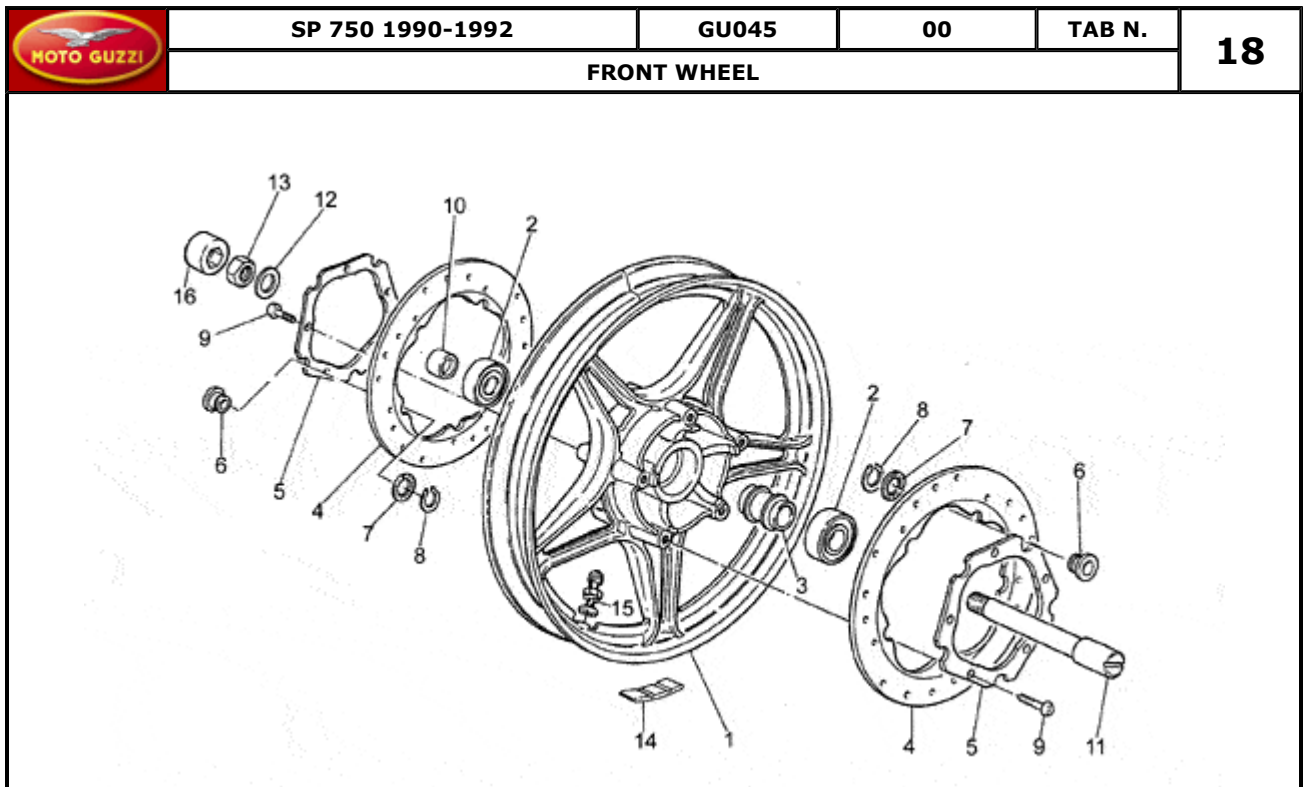

Pos.	Description	Year	I_M	Country	Version	Code	Q.ty	P.Cod.
1	Front wheel, grey	-	-	-	-	GU14610370	1	
2	Bearing	-	-	-	-	GU92204221	2	
3	Bearing internal spacer	-	-	-	-	GU17615360	1	
4	Outer brake disk	-	-	-	-	GU28613670	2	
5	Inner brake disk	-	-	-	-	GU28613770	2	
6	Bush	-	-	-	-	GU28613560	10	
7	Belleville spring	-	-	-	-	GU28618860	10	
8	Circlip	-	-	-	-	GU90271022	10	
9	Screw	-	-	-	-	GU98230825	10	
10	Spacer	-	-	-	-	GU31616315	1	
11	Front wheel spindle	-	-	-	-	GU28614100	1	
12	Washer 17X27X2	-	-	-	-	GU95004217	1	
13	Nut M16X1,5	-	-	-	-	GU92602516	1	
14	Counterweight	-	-	-	-	GU14616150	1	
15	Air valve	-	-	-	-	GU28617760	1	
16	Plug	-	-	-	-	GU62616800	1