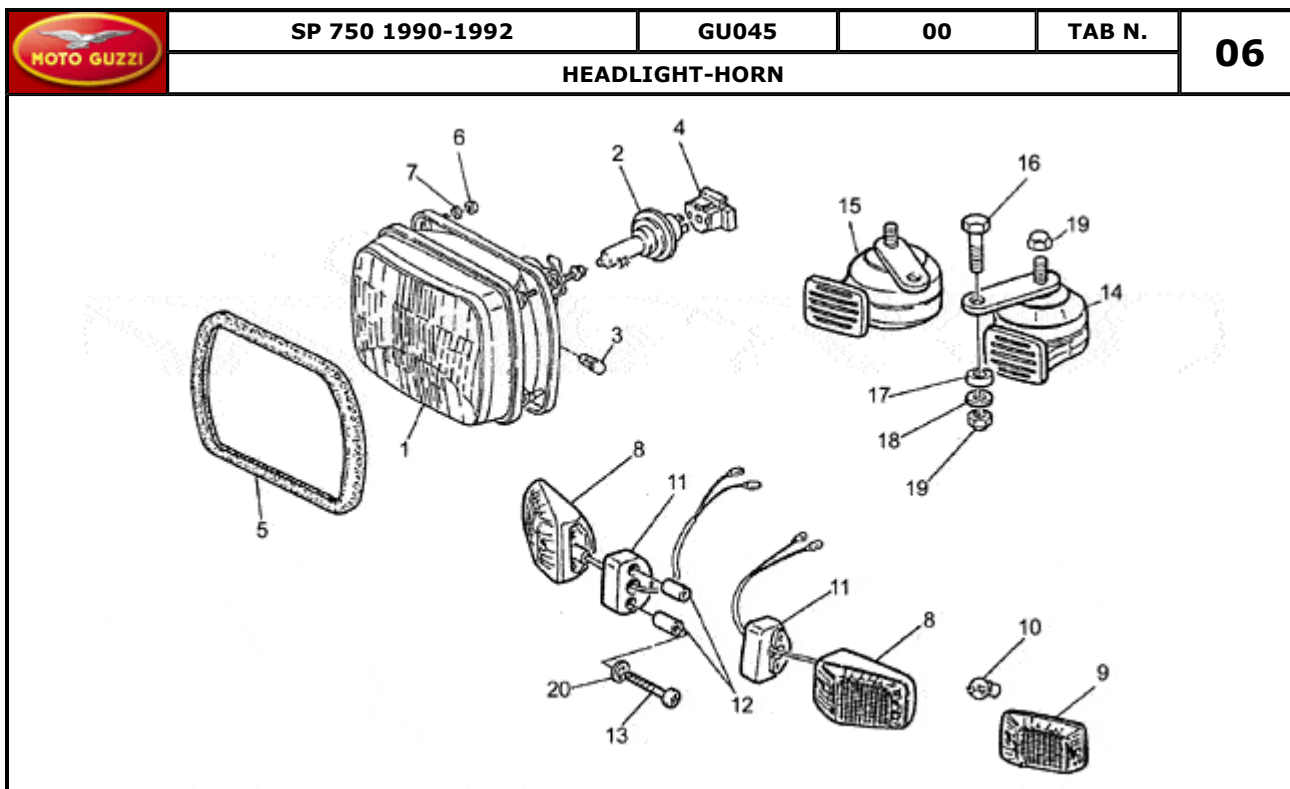

Pos.	Description	Year	I_M_	Country	Version	Code	Q.ty	P.Cod.
1	Headlight	-	-	-	-	GU28740560	1	
2	Lamp 12V-55/60W	-	-	-	-	GU93450232	1	
3	Lamp 12V-4W	-	-	-	-	GU93450119	1	
4	Lampholder	-	-	-	-	GU14756255	1	
5	Gasket	-	-	-	-	GU30578910	1	
6	Nut	-	-	-	-	GU92602205	4	
7	Notched washer	-	-	-	-	GU95021105	3	
8	Front turn indicator	-	-	-	-	GU30750610	2	
9	Turn indicator lens	-	-	-	-	GU23753710	2	
10	Lamp 12V-10W	-	-	-	-	GU93450127	2	
11	Turn indicator	-	-	-	-	GU30751410	2	
12	Spacer	-	-	-	-	GU91180626	4	
13	Screw	-	-	-	-	GU99210445	4	
14	Treble horn	-	-	-	-	GU28743760	1	
15	Bass horn	-	-	-	-	GU28743761	1	
16	Hex screw M6X16	-	-	-	-	GU98054316	2	
17	Spacer	-	-	-	-	GU91180605	2	
18	Washer	-	-	-	-	GU95000206	2	
19	Nut M6x1	-	-	-	-	GU92630206	4	
20	Washer 5,25x14x1,5	-	-	-	-	GU95100059	4