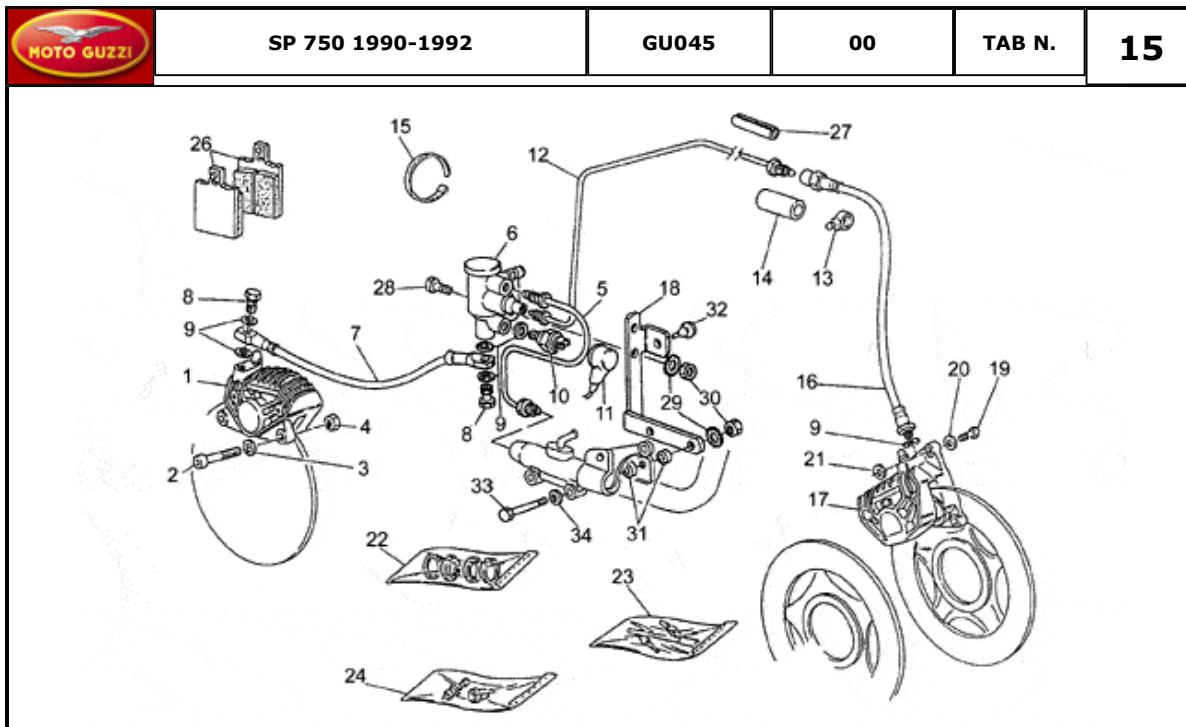

Pos.	Description	Year	I_M	Country	Version	Code	Q.ty	P.Cod.
1	Rear brake caliper	-	-	-	-	GU19653000	1	
2	Screw	-	-	-	-	GU98622422	2	
3	Spring washer 8x15x0,3	-	-	-	-	GU61270300	2	
4	Nut M8X1,25	-	-	-	-	GU92602208	2	
5	Pipe	-	-	-	-	GU23657830	1	
6	Valve	-	-	-	-	GU27668561	1	
7	Brake hose	-	-	-	-	GU19658660	1	
8	Oil pipe screw *	-	-	-	-	GU95990028	2	
9	Gasket	-	-	-	-	GU25656100	7	
10	Switch	-	-	-	-	GU63657000	1	
11	Cap	-	-	-	-	GU12735100	1	
12	Pipe	-	-	-	-	GU23658730	1	
13	Eyelet	-	-	-	-	GU19436500	1	
14	Protection	-	-	-	-	GU17573860	1	
15	Hose clamp 3,6x20,6	-	-	-	-	GU14609650	3	
16	Brake hose	-	-	-	-	GU17658860	1	
17	LH front brake caliper Grimeca	-	-	-	29895C	GU31652265	1	
18	Plate	-	-	-	-	GU31415615	1	
	Pads pair GRIMECA	-	-	-	29895C	GU31654665	2	
19	Screw	-	-	-	-	GU98622422	2	
20	Spring washer 8x15x0,3	-	-	-	-	GU61270300	2	
21	Washer 8,5X18X0,5	-	-	-	-	GU95100250	1	
	Washer 8,5X18X0,8	-	-	-	-	GU95100251	1	
22	Brake caliper rev. kit BREMBO	-	-	-	-	GU39659000	2	
23	Bleeder+cap GRIMECA	-	-	-	29895C	GU31659265	1	
	Pins+spring BREMBO	-	-	-	-	GU39659100	2	
24	Bleeder+cap BREMBO D.6	-	-	-	-	GU65659200	2	
	Pins+spring GRIMECA	-	-	-	29895C	GU31659165	2	
25	Brake caliper rev. kit GRIMECA	-	-	-	29895C	GU66659031	1	
26	Pads pair BREMBO	-	-	-	-	GU27654610	1	
27	Piston ring	-	-	-	-	GU17659650	2	
28	Hex screw M6X16	-	-	-	-	GU98054316	2	
29	Special washer	-	-	-	-	GU61013800	4	
30	Nut	-	-	-	-	GU92602206	4	
31	Spacer	-	-	-	-	GU91180706	2	
32	Drift	-	-	-	-	GU19705900	1	
33	Screw	-	-	-	-	GU98054340	2	
34	Washer	-	-	-	-	GU95000206	2