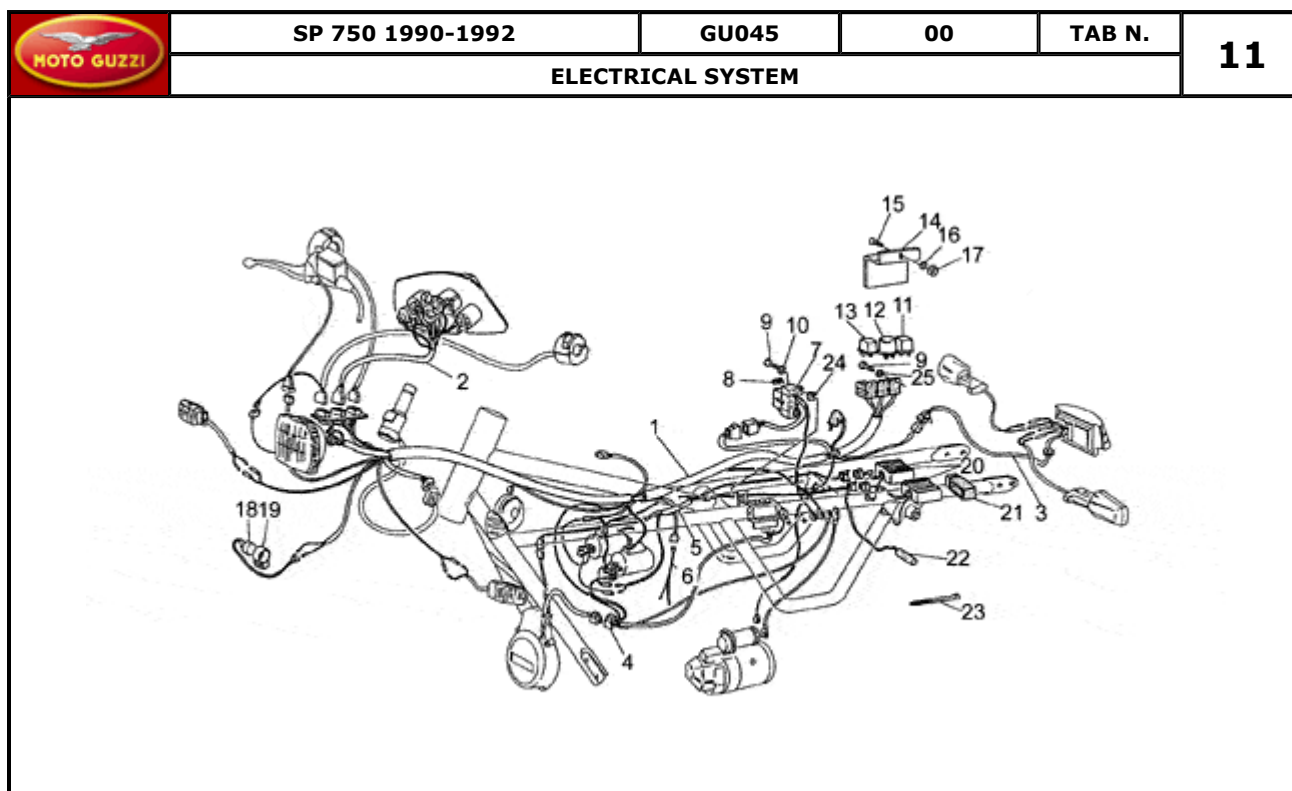

Pos.	Description	Year	I_M	Country	Version	Code	Q.ty	P.Cod.
1	Electrical system	-	-	-	-	GU31747140	1	
2	Dashboard cable	-	-	-	-	GU29747260	1	
3	Taillight wiring harn.	-	-	-	-	GU30747310	1	
4	Alternator-regulator wiring	-	-	-	-	GU29725850	1	
5	H.T. wiring	-	-	-	-	GU31722140	1	
6	Neutral sensor cable	-	-	-	-	GU31724540	1	
7	Fuse holder box	-	-	-	-	GU27743050	1	
8	Fuse 15A	-	-	-	-	GU28742560	6	
9	Screw	-	-	-	-	GU98202516	5	
10	Washer 5,25x14x1,5	-	-	-	-	GU95100059	2	
11	Starting relay	-	-	-	-	GU30732510	1	
12	Flasher unit	-	-	-	-	GU17750520	1	
13	Siren relay	-	-	-	-	GU28732560	1	
14	Cover	-	-	-	-	GU23734230	1	
15	Screw	-	-	-	-	GU98200410	1	
16	Washer	-	-	-	-	GU95000204	1	
17	Nut	-	-	-	-	GU92602004	1	
18	Horn	-	-	-	-	GU28787247	1	
19	Block	-	-	-	-	GU30787310	1	
20	Electronic control unit	-	-	-	-	GU23721494	2	
21	Flexible support	-	-	-	-	GU27723835	2	
22	Capacitor	-	-	-	-	GU27710435	1	
23	Hose clamp 3,6x20,6	-	-	-	-	GU14609650	1	
24	Captive nut	-	-	-	-	GU92660501	2	
25	Washer	-	-	-	-	GU95004205	3