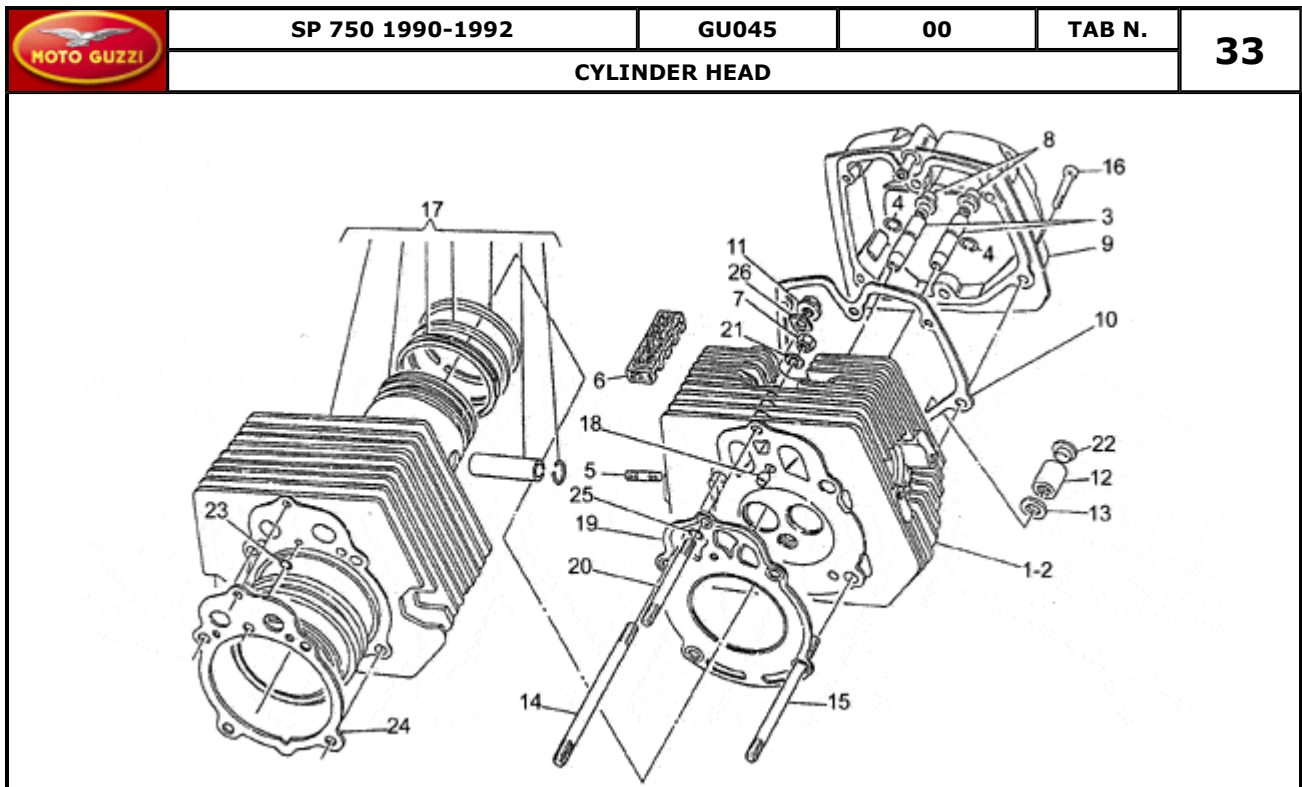

Pos.	Description	Year	I_M	Country	Version	Code	Q.ty	P.Cod.
1	RH cylinder head grey	-	-	-	-	GU20022120	1	
2	LH cylinder head grey	-	-	-	-	GU20022220	1	
3	Valve guide	-	-	-	-	GU61036801	4	
4	Snap ring	-	-	-	-	GU90353009	4	
5	Stud bolt	-	-	-	-	GU96506042	4	
6	Anti-vibration plate	-	-	-	-	GU19025300	4	
7	Nut	-	-	-	-	GU19021920	2	
8	Oil seal	-	-	-	-	GU19037820	4	
9	Valves cover, stain.	-	-	-	-	GU31023500	2	
10	Gasket	-	-	-	-	GU19023700	2	
11	Nut M10X1,5	-	-	-	-	GU92603010	4	
12	Column nut	-	-	-	-	GU13021900	4	
13	Washer 10,5X18X0,8	-	-	-	-	GU95129180	4	
14	Stud bolt M10x214	-	-	-	-	GU96510214	4	
15	Tie rod 162 mm	-	-	-	-	GU96510158	4	
16	Screw	-	-	-	-	GU98620325	10	
17	Cylinder with piston	-	-	-	-	GU31060116	2	
18	Bush	-	-	-	-	GU19021360	2	
19	Gasket	-	-	-	-	GU27022060	2	
20	Stud bolt M8x143	-	-	-	-	GU96508145	2	
21	Spring washer 8x15x0,3	-	-	-	-	GU61270300	2	
22	Plug	-	-	-	-	GU93180245	4	
23	O-ring	-	-	-	-	GU61027200	2	
24	Gasket	-	-	-	-	GU27020820	2	
25	O-ring	-	-	-	-	GU90706076	2	
26	Spacer	-	-	-	-	GU19032980	4