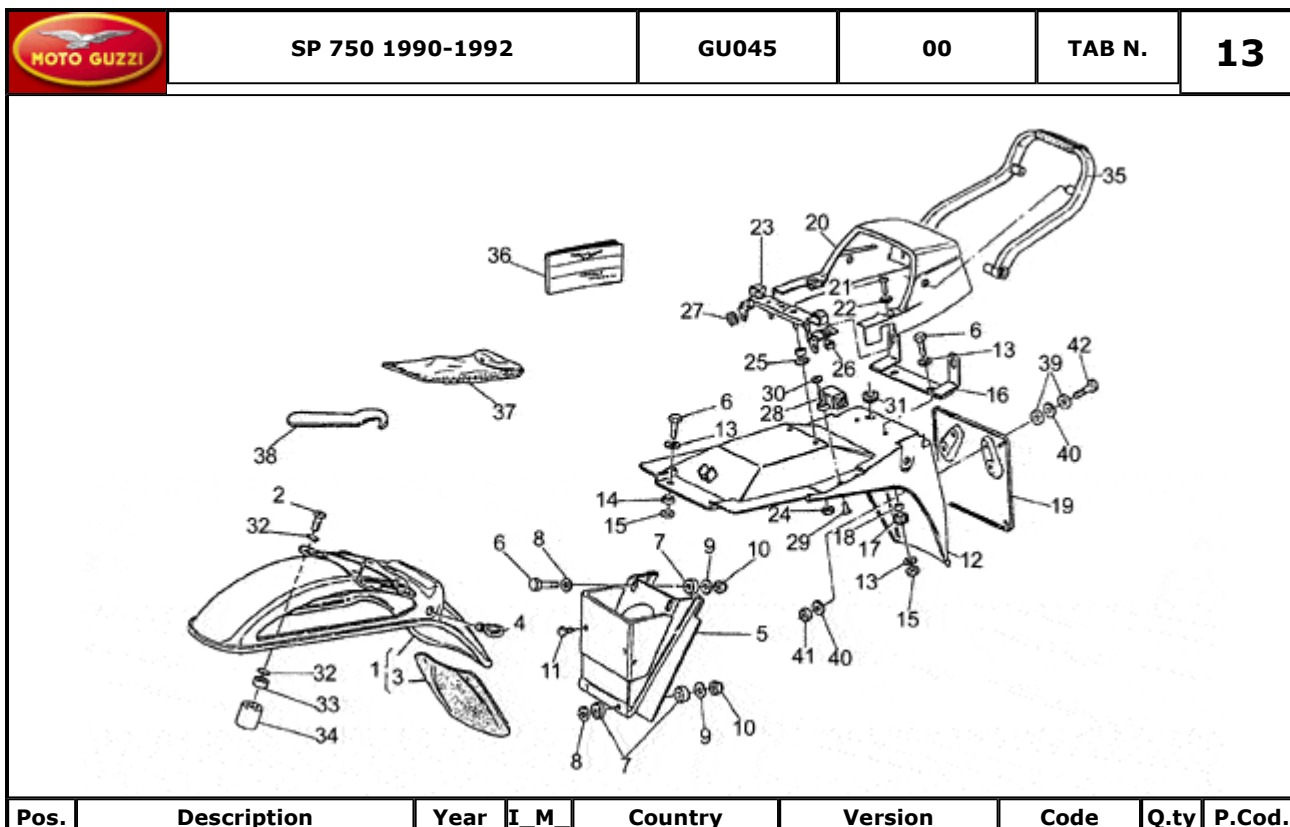

Pos.	Description	Year	I_M	Country	Version	Code	Q.ty	P.Cod.
1	Front mudguard	-	-	-	-	g.c	GU31434340	1
	Front mudguard	-	-	-	-	v.p	GU31434341	1
	Front mudguard blank	-	-	-	-	gr	GU274344201	1
2	Screw	-	-	-	-	-	GU98230845	4
3	Splash guard	-	-	-	-	-	GU27436920	1
4	Eyelet	-	-	-	-	-	GU28659740	2
5	Splash guard	-	-	-	-	-	GU27438635	1
6	Hex screw M6X20	-	-	-	-	-	GU98054320	6
7	Rubber spacer	-	-	-	-	-	GU93110060	8
8	Washer	-	-	-	-	-	GU95000206	4
9	Washer 6,4x12x1,2	-	-	-	-	-	GU95100141	4
10	Nut M6x1	-	-	-	-	-	GU92630106	4
11	Drift	-	-	-	-	-	GU19705900	2
12	Rear mudguard	-	-	-	-	-	GU27437085	1
13	Washer 6,15x11x0,8	-	-	-	-	-	GU95004206	6
14	Rubber spacer	-	-	-	-	-	GU93110082	2
15	Nut M6x1	-	-	-	-	-	GU92630106	4
16	Rear headlight supp.	-	-	-	-	-	GU31474340	1
17	Rubber spacer	-	-	-	-	-	GU91551085	2
18	Spacer	-	-	-	-	-	GU91180607	2
19	Number plate holder	-	-	-	-	-	GU14474650	1
20	Rear fairing	-	-	-	-	g.c	GU31472640	1
	Rear fairing	-	-	-	-	v.p	GU31472641	1
	Rear fairing	-	-	-	-	gr	GU234726301	1
21	Screw	-	-	-	-	-	GU98290516	2
22	Washer 6,15x11x0,8	-	-	-	-	-	GU95004206	2
23	Covers assy	-	-	-	-	-	GU27462085	1
24	Nut	-	-	-	-	-	GU92602205	2
25	Washer	-	-	-	-	-	GU95000205	2
26	Captive nut	-	-	-	-	-	GU92660501	2
27	Rubber spacer	-	-	-	-	-	GU91551082	2
28	Lock	-	-	-	-	-	GU27468720	1
29	Screw	-	-	-	-	-	GU98622214	2