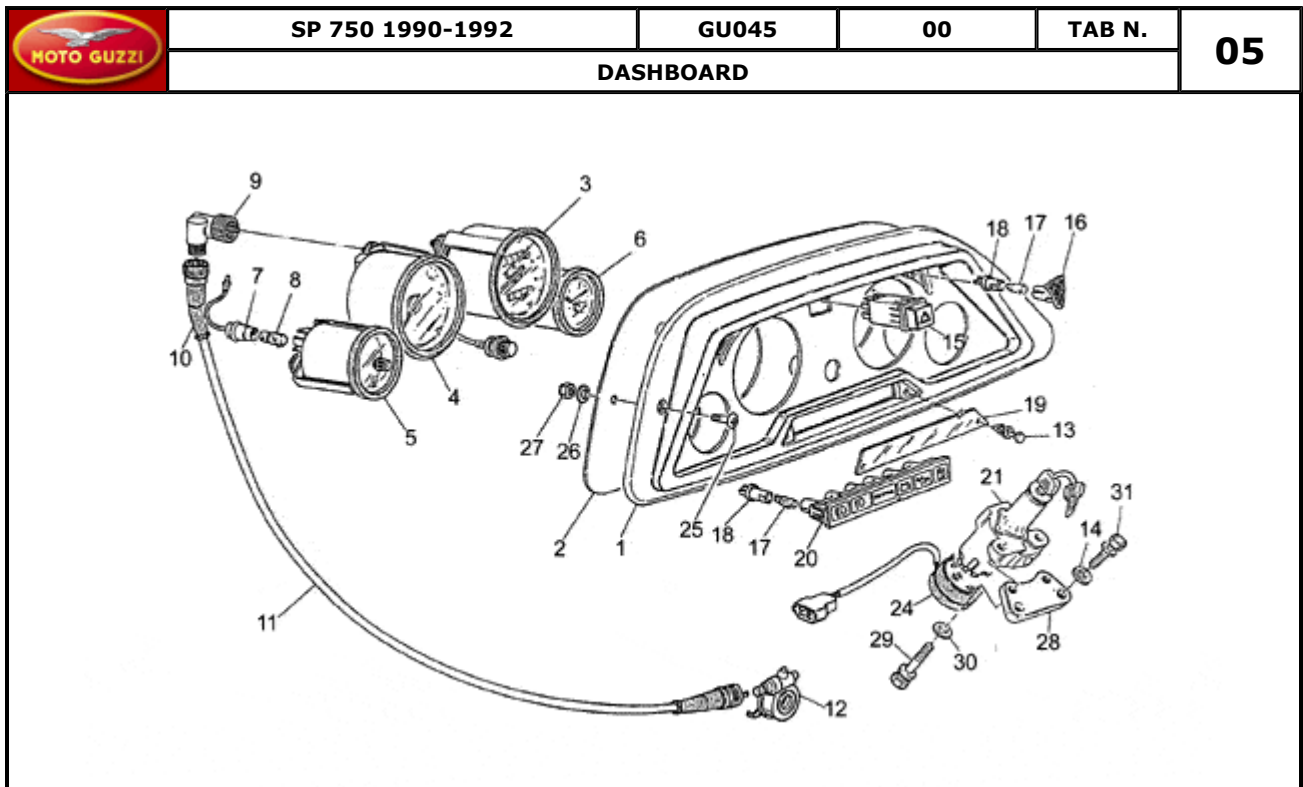

Pos.	Description	Year	I_M	Country	Version	Code	Q.ty	P.Cod.
1	Dashboard	-	-	-	-	GU29766260	1	
	Cpl headlightsteering headligh	-	-	UK	-	GU28740530	1	
2	Instrument support	-	-	-	-	GU31764140	1	
3	Speedometer	-	-	UK	-	GU17762422	1	
	Speedometer	-	-	-	-	GU29761560	1	
4	Tachometer MOTOPLAT	-	-	-	-	GU29767260	1	
5	Clock	-	-	-	-	GU29783060	1	
6	Voltmeter	-	-	-	-	GU29784960	1	
7	Lampholder	-	-	-	-	GU17760650	2	
8	Lamp 12V 3W	-	-	-	-	GU17762150	3	
9	Gear 90°	-	-	-	-	GU17768360	1	
10	Sheath	-	-	-	-	GU17762200	1	
11	Speedometer transmission	-	-	-	-	GU27760410	1	
12	Speedometer gear Z=20/10	-	-	-	-	GU31762515	1	
13	Fixing pin	-	-	-	-	GU30753310	2	
14	Washer	-	-	-	-	GU95004208	2	
15	Turn indicator switch	-	-	-	-	GU28745761	1	
16	Blinker indicator light holder	-	-	-	-	GU65758970	2	
17	Lamp 12V-1,2W	-	-	-	-	GU93450140	8	
18	Lampholder	-	-	-	-	GU19768680	8	
19	Panel with lenses	-	-	-	-	GU29781160	1	
20	Indicator light box	-	-	-	-	GU27766985	1	
21	Main switch - steering lock	-	-	-	-	GU30782511	1	
24	Commutator wiring	-	-	-	-	GU29731460	1	
25	Screw	-	-	-	-	GU98326021	2	
26	Washer	-	-	-	-	GU95000206	2	
27	Nut M6x1	-	-	-	-	GU92630106	2	
28	Commutator support	-	-	-	-	GU19782315	1	
29	Shear rivet	-	-	-	-	GU97260420	2	
30	Washer	-	-	-	-	GU95000208	2	
31	Screw	-	-	-	-	GU97260435	2