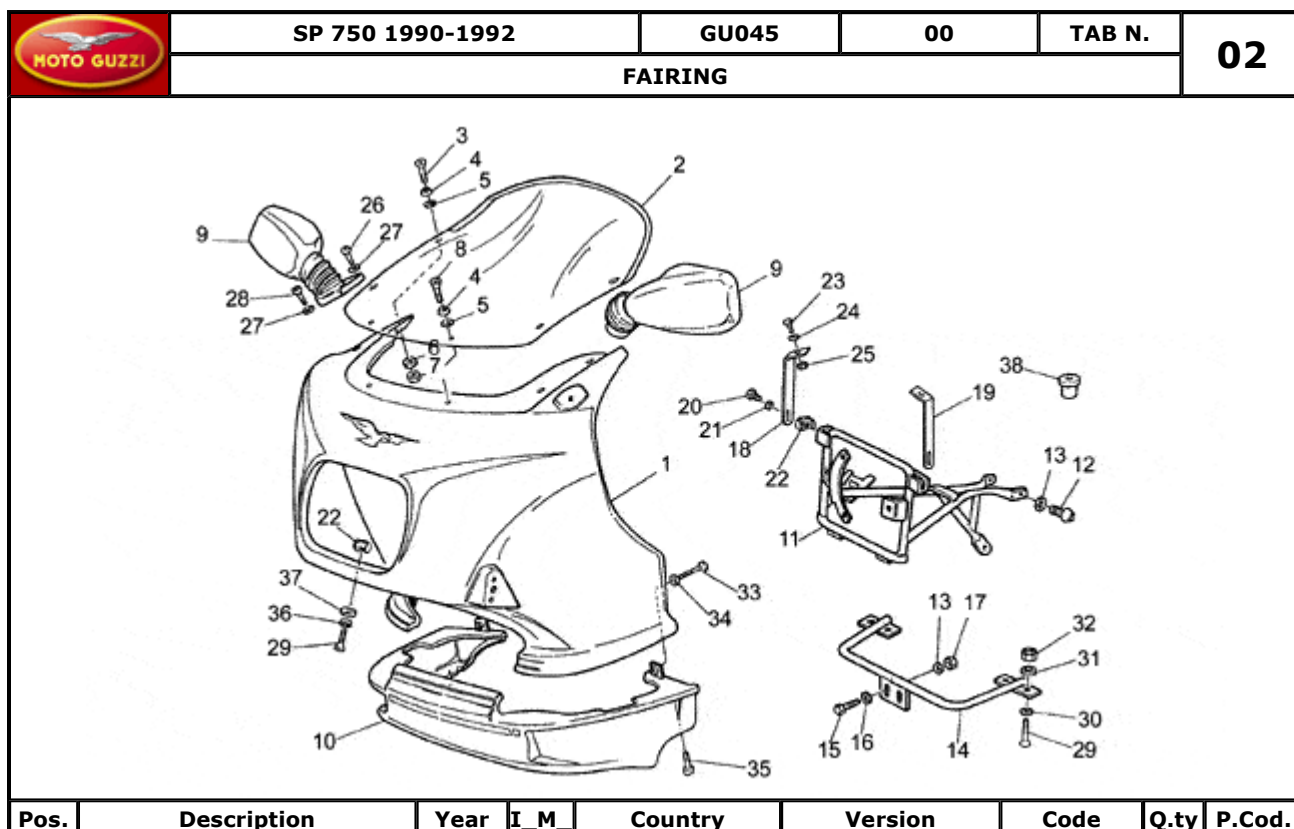

Pos.	Description	Year	I_M	Country	Version	Code	Q.ty	P.Cod.
1	Windshield	-	-	-	-	g.c	GU31575440	1
	Top fairing, blank	-	-	-	-	gr	GU315754401	1
	Windshield	-	-	-	-	v.p	GU31575441	1
2	Windscreen	-	-	-	-	-	GU31577240	1
3	Screw M6X30	-	-	-	-	-	GU98250630	4
4	Washer	-	-	-	-	-	GU18577850	6
5	O-ring	-	-	-	-	-	GU45212400	6
6	Washer	-	-	-	-	-	GU95001206	4
7	Nut	-	-	-	-	-	GU92630207	4
8	Screw	-	-	-	-	-	GU98250625	2
9	Rearview mirror	-	-	-	-	-	GU28769847	2
10	Under-fairing	-	-	-	-	gr	GU315733401	1
	Under-fairing	-	-	-	-	v.p	GU31573341	1
	Under-fairing	-	-	-	-	g.c	GU31573340	1
11	Support plate	-	-	-	-	-	GU31578640	1
12	Screw	-	-	-	-	-	GU98230816	3
13	Spring washer 8x15x0,3	-	-	-	-	-	GU61270300	5
14	Front fairing support	-	-	-	-	-	GU31570840	1
15	Hex screw M8X20	-	-	-	-	-	GU98054420	2
16	Washer	-	-	-	-	-	GU95004208	2
17	Nut M8X1,25	-	-	-	-	-	GU92602208	2
18	RH support	-	-	-	-	-	GU31573540	1
19	LH support	-	-	-	-	-	GU31573640	1
20	Screw	-	-	-	-	-	GU98054220	2
21	Washer 6,15x11x0,8	-	-	-	-	-	GU95004206	2
22	Captive nut	-	-	-	-	-	GU92660601	4
23	Hex screw M6X20	-	-	-	-	-	GU98054320	2
24	Washer	-	-	-	-	-	GU95100120	2
25	Nut M6x1	-	-	-	-	-	GU92630106	2
26	Screw	-	-	-	-	-	GU98202516	2
27	Washer	-	-	-	-	-	GU95007205	4
28	Screw	-	-	-	-	-	GU98202520	2
29	Screw	-	-	-	-	-	GU98230625	4