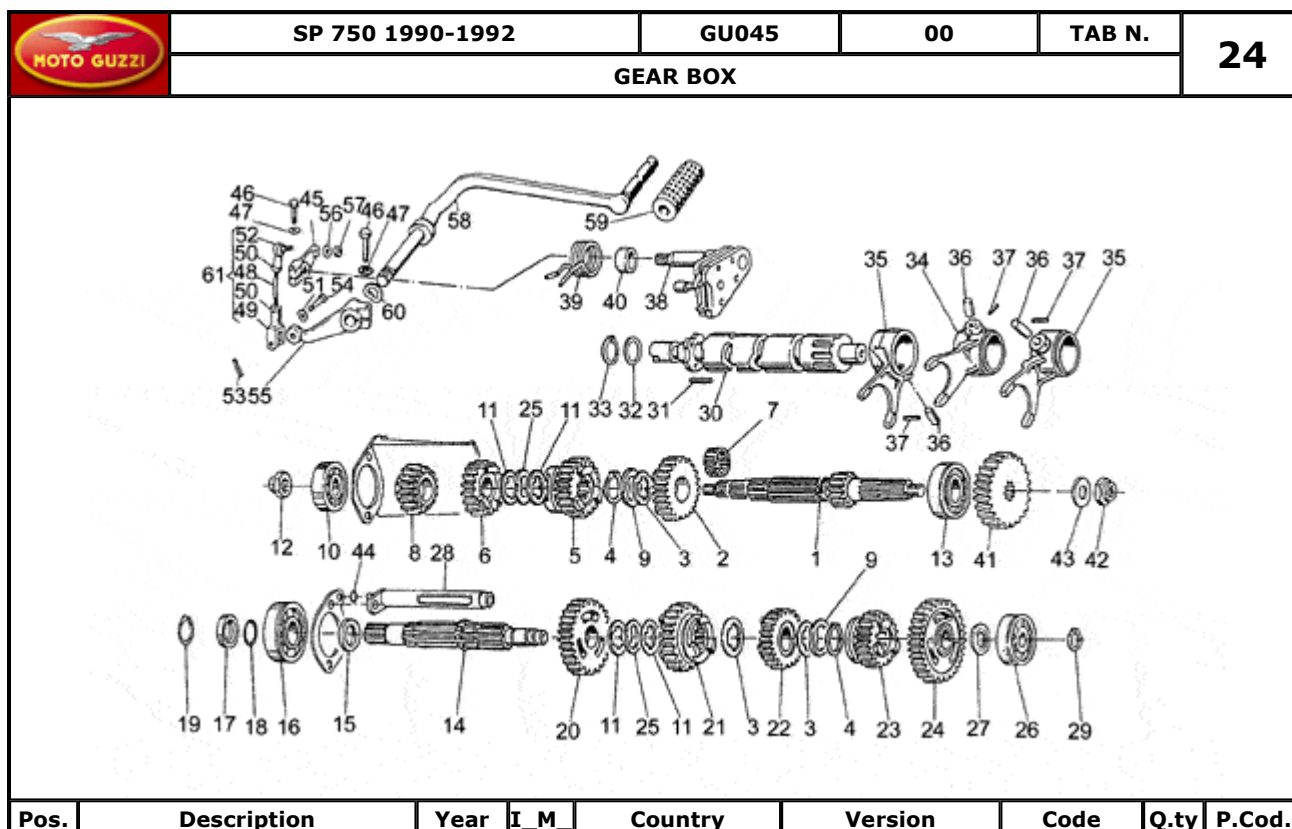

Pos.	Description	Year	I_M	Country	Version	Code	Q.ty	P.Cod.
1	Primary gear shaft Z=11	-	-	-	-	GU23210570	1	
2	Gear 5a AP Z=20	-	-	-	-	GU23212070	1	
3	Thrust washer	-	-	-	-	GU19215460	3	
4	Circlip	-	-	-	-	GU90271127	2	
5	Gear 4a AP Z=18	-	-	-	-	GU19211861	1	
6	Gear 3a AP Z=18	-	-	-	-	GU19211460	1	
7	Roller cage	-	-	-	-	GU92251023	1	
8	Gear 2a AP Z=14	-	-	-	-	GU19211361	1	
9	Washer	-	-	-	-	GU19218062	2	
10	Bearing AP 17x40x17,5	-	-	-	-	GU92218417	1	
11	Clearance washer	-	-	-	-	GU19214660	4	
12	Nut	-	-	-	-	GU10054100	1	
13	Bearing AP 20x37x17	-	-	-	-	GU92230320	1	
14	Driven shaft	-	-	-	-	GU19213661	1	
15	Spacer	-	-	-	-	GU19212900	1	
16	Bearing 20X47X14	-	-	-	-	GU92201220	1	
17	Spacer	-	-	-	-	GU19213720	1	
18	Gasket ring 18,77X1,78	-	-	-	-	GU90706188	1	
19	Circlip	-	-	-	-	GU90271121	1	
20	Gear 2a AS Z=23	-	-	-	-	GU23214571	1	
21	Gear 3a AS Z=23	-	-	-	-	GU19214860	1	
22	Gear 4a AS Z=19	-	-	-	-	GU19215161	1	
23	Gear 5a AS Z=18	-	-	-	-	GU23215270	1	
24	Driven gear 1A Z=26	-	-	-	-	GU23214070	1	
25	Washer	-	-	-	-	GU19218061	2	
26	Bearing	-	-	-	-	GU92234716	1	
27	Spacer 1,7 mm	-	-	-	-	GU10214301	1	
	Spacer 1,8 mm	-	-	-	-	GU10214302	1	
	Spacer 1,9 mm	-	-	-	-	GU10214303	1	
	Washer 2 mm	-	-	-	-	GU10214304	1	
	Spacer 2,1 mm	-	-	-	-	GU10214305	1	
28	Gutter	-	-	-	-	GU23202074	1	
29	Circlip	-	-	-	-	GU90271117	1