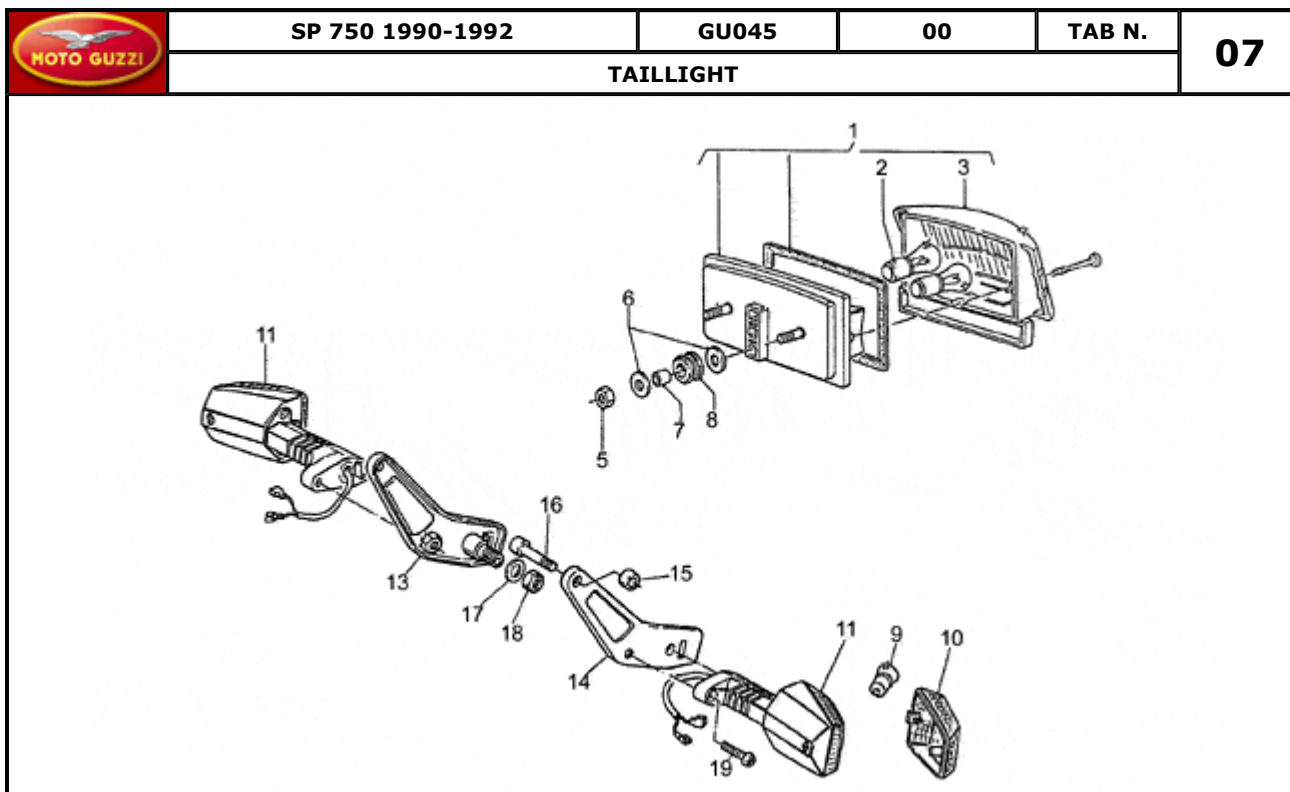

Pos.	Description	Year	I_M_	Country	Version	Code	Q.ty	P.Cod.
1	Taillight	-	-	-	-	GU27740985	1	
2	Lamp 12V/5-21W	-	-	-	-	GU93450224	2	
3	Taillight lens	-	-	-	-	GU27741785	1	
5	Nut M6x1	-	-	-	-	GU92630206	2	
6	Washer	-	-	-	-	GU95100128	4	
7	Spacer	-	-	-	-	GU91180607	2	
8	Rubber spacer	-	-	-	-	GU91551085	2	
9	Lamp 12V-10W	-	-	-	-	GU93450127	2	
10	Turn indicator lens	-	-	-	-	GU23753710	2	
11	Turn indicator	-	-	-	-	GU23750670	2	
13	RH plate	-	-	-	-	GU23468230	1	
14	LH plate	-	-	-	-	GU23468430	1	
15	Spacer	-	-	-	-	GU91180913	2	
16	Screw M8X30	-	-	-	-	GU98620430	2	
17	Notched washer	-	-	-	-	GU95021112	2	
18	Low nut M12x1,25	-	-	-	-	GU92602512	2	
19	Screw	-	-	-	-	GU98230612	2