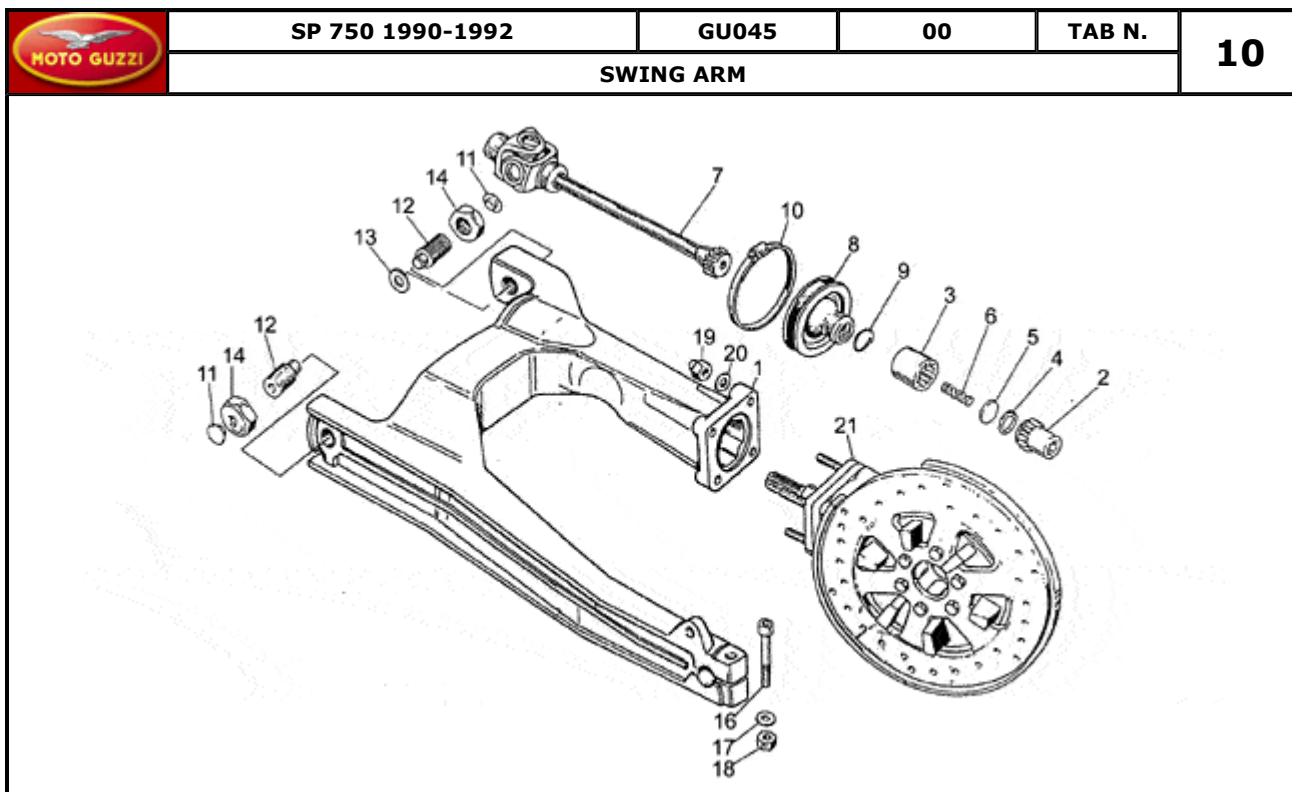

Pos.	Description	Year	I_M	Country	Version	Code	Q.ty	P.Cod.
1	Rear fork grey	-	-	-	-	GU31540280	1	
2	Hose	-	-	-	-	GU19327701	1	
3	Hose	-	-	-	-	GU19328801	1	
4	Circlip	-	-	-	-	GU90272023	1	
5	Disc	-	-	-	-	GU19327601	1	
6	Spring	-	-	-	-	GU94321099	1	
7	Coupling	-	-	-	-	GU23328080	1	
8	Protection collar	-	-	-	-	GU23548080	1	
9	Spring	-	-	-	-	GU23548180	1	
10	Hose clamp	-	-	-	-	GU93305074	1	
11	Plug	-	-	-	-	GU93180105	2	
12	Pin	-	-	-	-	GU19547000	2	
13	Spacer	-	-	-	-	GU35214300	1	
14	Nut	-	-	-	-	GU14547800	2	
16	Screw	-	-	-	-	GU98620545	1	
17	Washer 10,2x18x2	-	-	-	-	GU95004210	1	
18	Nut	-	-	-	-	GU92602210	1	
19	Nut	-	-	-	-	GU92781081	4	
20	Washer 8,4X13X0,8	-	-	-	-	GU14615901	4	
21	Transmission complete	-	-	-	-	GU19350261	1