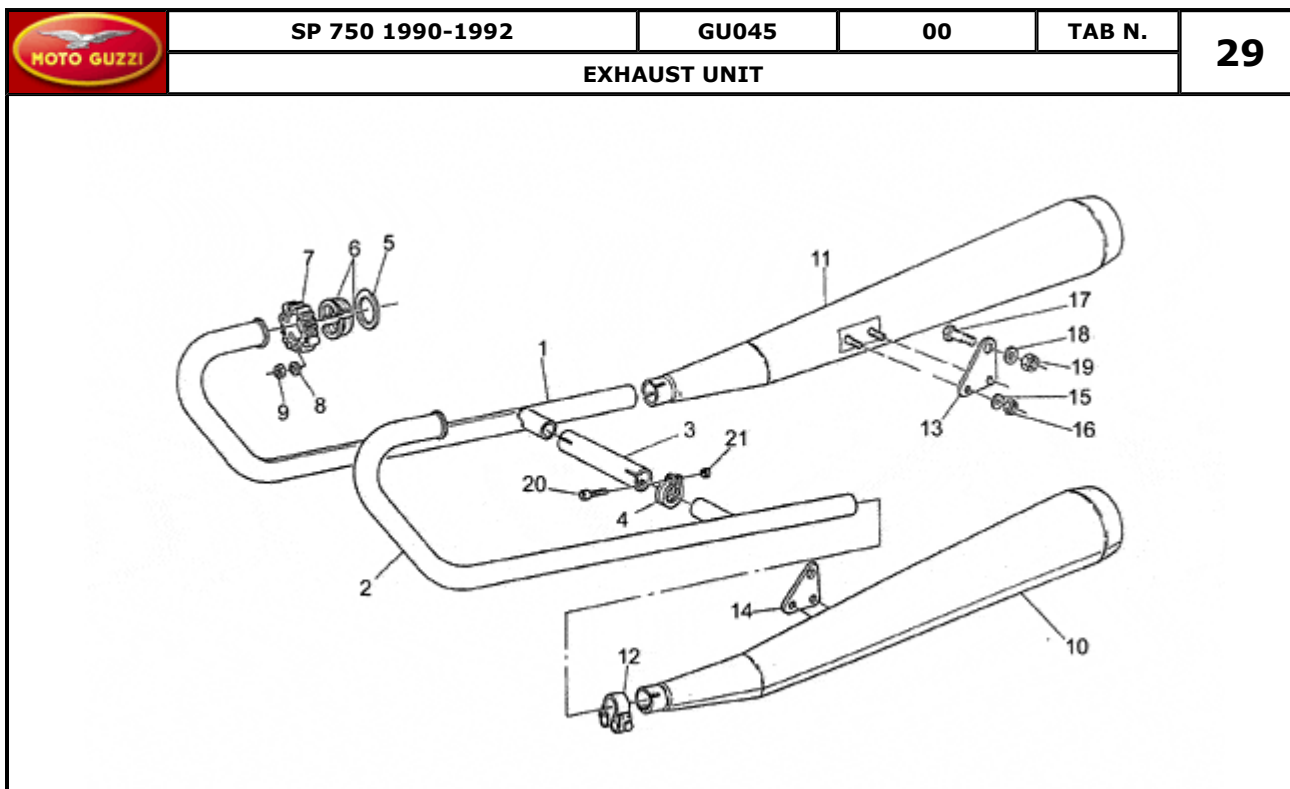

Pos.	Description	Year	I_M_	Country	Version	Code	Q.ty	P.Cod.
1	RH exhaust pipe	-	-	-	-	GU19120765	1	
2	LH exhaust pipe	-	-	-	-	GU19120766	1	
3	Exhaust pipe	-	-	-	-	GU19121135	1	
4	Hose clamp	-	-	-	-	GU61126920	2	
5	Gasket	-	-	-	-	GU19025280	2	
6	Spacer	-	-	-	-	GU19025460	4	
7	Exhaust ring nut	-	-	-	-	GU19121050	2	
8	Special washer	-	-	-	-	GU61013800	4	
9	Nut	-	-	-	-	GU92701062	4	
10	LH silencer	-	-	-	-	GU27122985	1	
11	RH silencer	-	-	-	-	GU27123085	1	
12	Hose clamp	-	-	-	-	GU14126900	2	
13	RH silencer bracket	-	-	-	-	GU27128660	1	
14	LH silencer bracket	-	-	-	-	GU27128760	1	
15	Spring washer 8x15x0,3	-	-	-	-	GU61270300	4	
16	Nut M8X1,25	-	-	-	-	GU92602208	4	
17	Hex screw M10X22	-	-	-	-	GU98054522	2	
18	Notched washer	-	-	-	-	GU95021110	2	
19	Nut	-	-	-	-	GU92602410	2	
20	Screw	-	-	-	-	GU61127520	2	
21	Ring nut	-	-	-	-	GU61127220	2