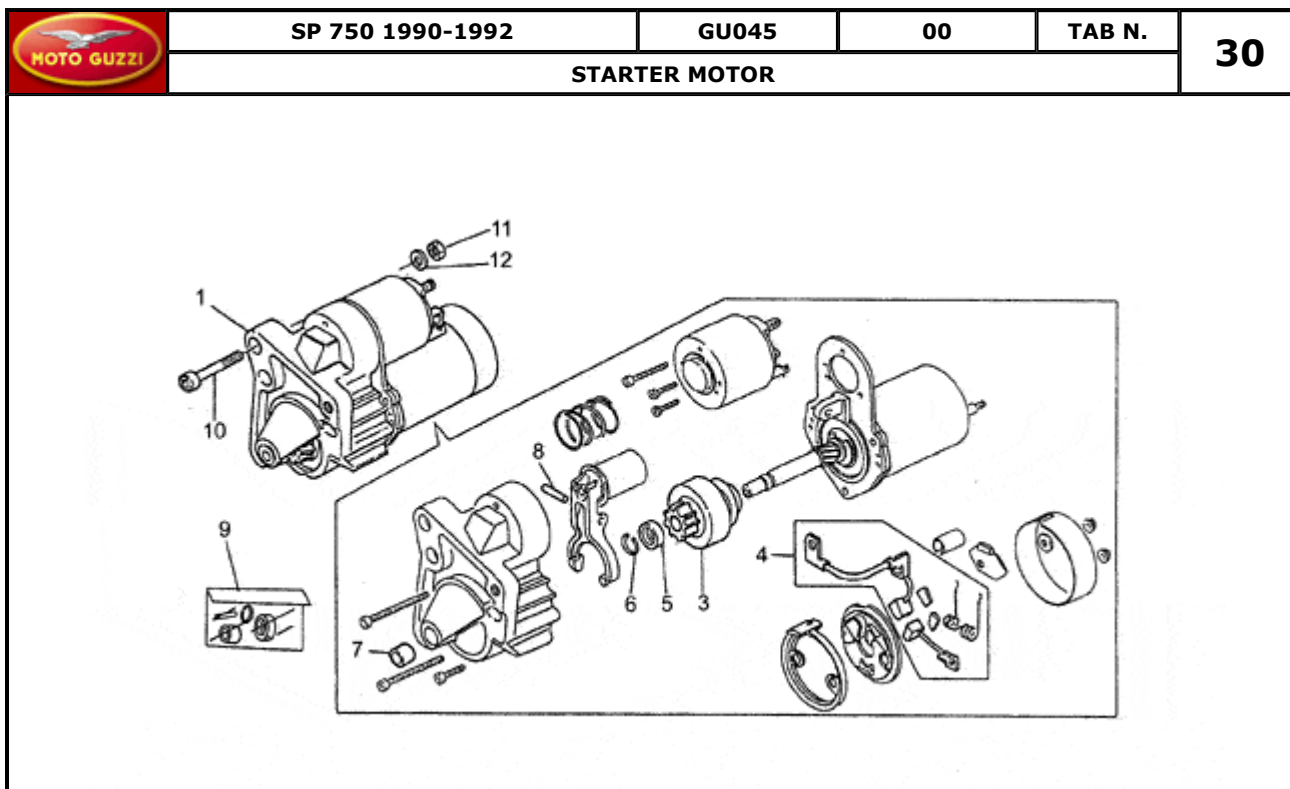

Pos.	Description	Year	I_M_	Country	Version	Code	Q.ty	P.Cod.
1	Starter motor	-	-	-	-	GU30730710	1	
3	Pinion assy	-	-	-	-	GU30530510	1	
4	Brush revision set	-	-	-	-	GU30530511	1	
5	Stop ring	-	-	-	-	0000000	1	
6	Ring	-	-	-	-	0000000	1	
7	Bush	-	-	-	-	0000000	1	
8	Piston pin	-	-	-	-	0000000	1	
9	Starter motor revision kit	-	-	-	-	GU30530512	1	
10	Screw M8X35	-	-	-	-	GU98620435	2	
11	Washer	-	-	-	-	GU95004208	2	
12	Nut M8X1,25	-	-	-	-	GU92602208	2