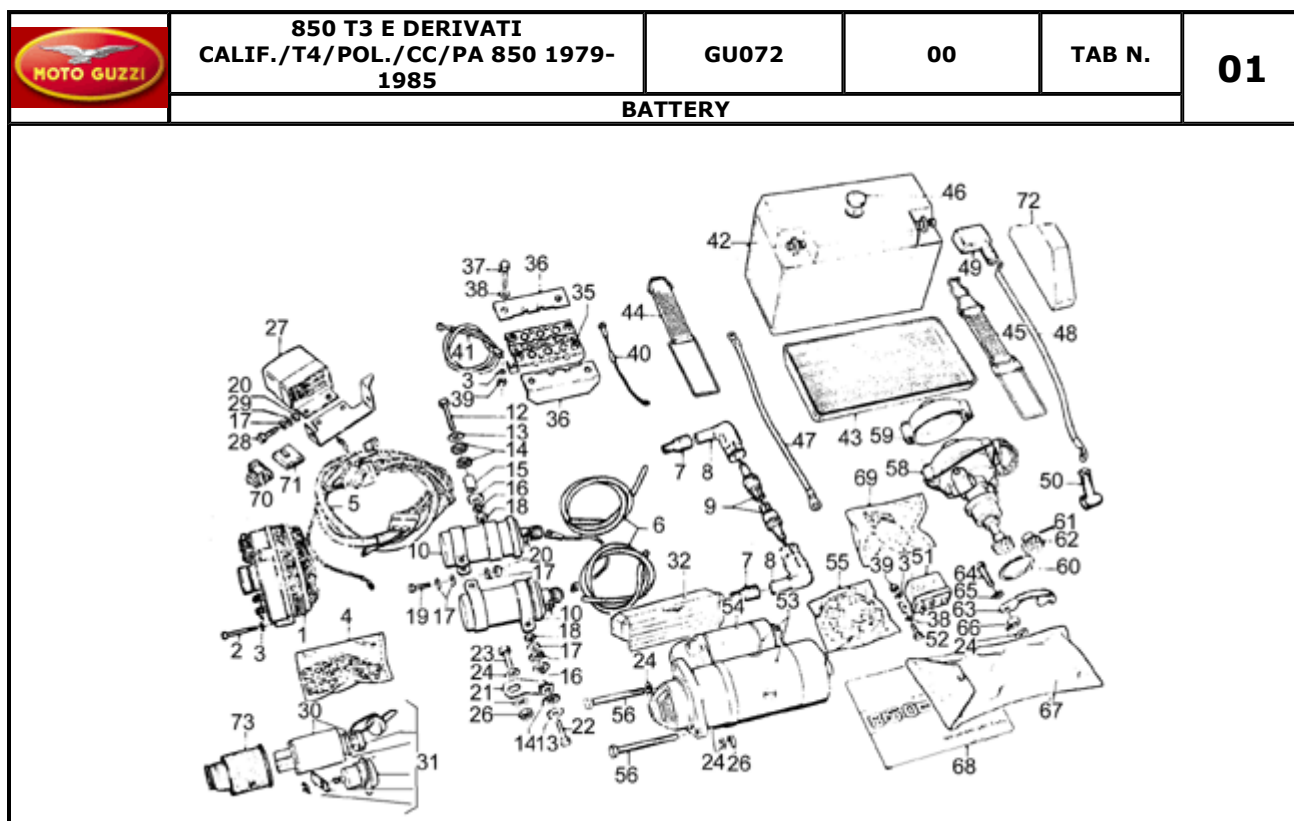

Pos.	Description	Year	I_M	Country	Version	Code	Q.ty	P.Cod.
1	Bosch alternator	-	-	-	-	GU17712400	1	
2	Hex socket screw M5X45	-	-	-	-	GU98620245	3	
3	Notched washer	-	-	-	-	GU95021105	9	
4	Repairing kit	-	-	-	-	GU17712454	1	
5	Alternator wiring	-	-	-	-	GU17747450	1	
6	HT cable	-	-	-	-	GU17718350	2	
7	Cap	-	-	-	-	GU14717600	2	
8	Sparkplug cap	-	-	-	-	GU14717400	2	
9	Spark plug NGK BP6ES	-	-	-	-	GU30717010	2	
10	Coil	-	-	-	02899N	GU14716503	2	
12	Screw	-	-	-	-	GU98052345	1	
13	Washer 6,4x12x1,2	-	-	-	-	GU95100141	2	
14	Rubber spacer	-	-	-	-	GU93110060	4	
15	Spacer	-	-	-	-	GU91180718	1	
16	Washer	-	-	-	-	GU95100154	2	
17	Washer	-	-	-	-	GU95000206	8	
18	Nut M6x1	-	-	-	-	GU92630106	2	
19	Hex screw M6X20	-	-	-	-	GU98054320	1	
20	Nut	-	-	-	-	GU92602206	6	
21	Plate	-	-	-	-	GU17716850	1	
22	Screw	-	-	-	-	GU98052325	1	
23	Hex screw M8X16	-	-	-	-	GU98054416	1	
24	Washer	-	-	-	-	GU95004208	5	
25	Spring washer	-	-	-	-	GU95021108	1	
26	Nut M8X1,25	-	-	-	-	GU92602208	2	
27	Voltage regulator BOSCH	-	-	-	-	GU29703800	1	
28	Screw	-	-	-	-	GU98054312	2	
29	Notched washer	-	-	-	-	GU95021106	4	
30	Main switch	-	-	-	-	GU31735360	1	
31	Locks	-	-	-	-	GU14736856	1	
32	Protection	-	-	-	-	GU19733350	1	
35	Bosch rectifier	-	-	-	-	GU17704300	1