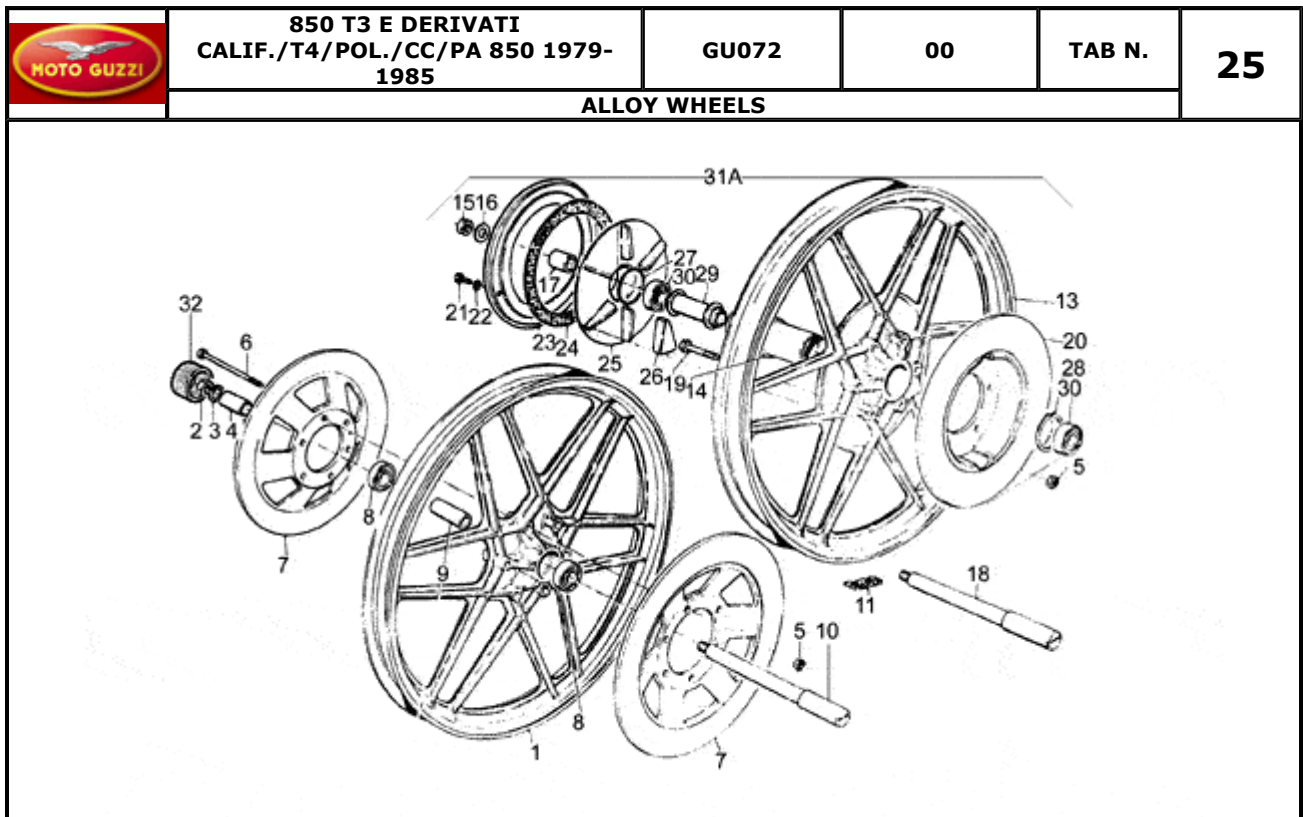

Pos.	Description	Year	I_M_	Country	Version	Code	Q.ty	P.Cod.
1	Front wheel	-	-	-	-	GU17610360	1	
2	Nut M16X1,5	-	-	-	-	GU92602516	1	
3	Washer 17X27X2	-	-	-	-	GU95004217	1	
4	Spacer	-	-	-	-	GU17616360	1	
5	Nut	-	-	-	-	GU92630508	12	
6	Screw	-	-	-	-	GU98052499	6	
7	Front brake disc	-	-	-	-	GU28613345	2	
8	Bearing	-	-	-	-	GU92204221	2	
9	Spacer	-	-	-	-	GU14634051	1	
10	Front wheel spindle	-	-	-	-	GU17614160	1	
11	Counterweight	-	-	-	-	GU14616150	2	
13	Rear wheel	-	-	-	-	GU14630650	1	
14	Hub	-	-	-	-	GU14632250	1	
15	Nut M6X1,5	-	-	-	-	GU92602316	1	
16	Washer	-	-	-	-	GU14634400	1	
17	Spacer	-	-	-	-	GU17634150	1	
18	Pin	-	-	-	-	GU17633360	1	
19	Screw	-	-	-	-	GU98052445	6	
20	Rear brake disc	-	-	-	-	GU14635750	1	
21	Hex screw M6X20	-	-	-	-	GU98054320	3	
22	Notched washer	-	-	-	-	GU95021106	3	
23	Flange	-	-	-	-	GU14335650	1	
24	Ring	-	-	-	-	GU14335350	1	
25	Flexible coupling disc	-	-	-	-	GU14335203	1	
26	Rubber cush drive hub	-	-	-	-	GU01336800	12	
27	O-ring	-	-	-	-	GU90706490	1	
28	Circlip	-	-	-	-	GU90271055	1	
29	Bearing internal spacer	-	-	-	-	GU14634050	1	
30	Ball bearing 20X47X14	-	-	-	-	GU92204220	2	
31	Rear wheel	-	-	-	-	GU17630261	1	
32	Plug	-	-	D	-	GU62616800	1