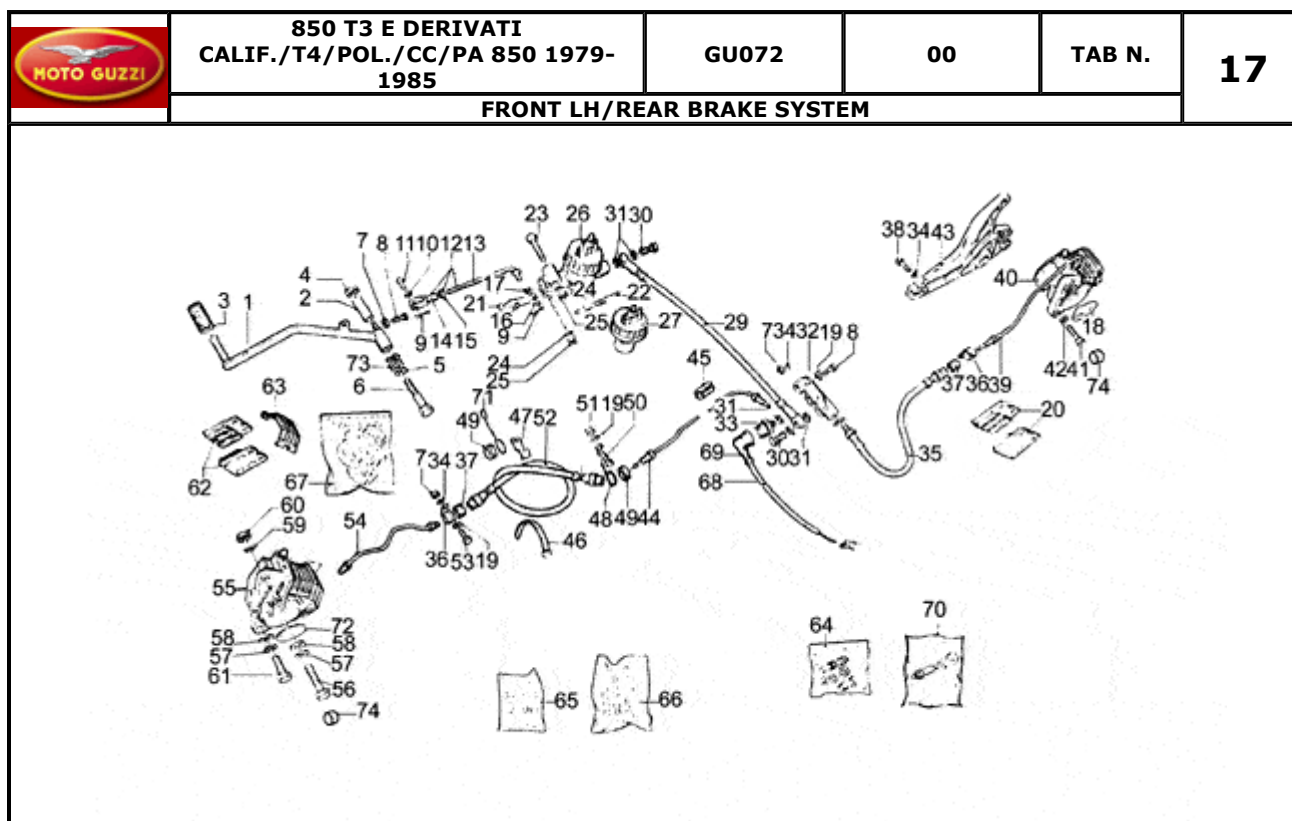

Pos.	Description	Year	I_M_	Country	Version	Code	Q.ty	P.Cod.
1	Brake lever	-	-	-	-	GU17677050	1	
2	Bush	-	-	-	-	GU17252050	1	
3	Rubber spacer	-	-	-	-	GU14251001	1	
4	Nut	-	-	-	-	GU92701120	1	
5	Washer	-	-	-	-	GU95100409	2	
6	Screw	-	-	-	-	GU98053660	1	
7	Nut	-	-	-	-	GU92602206	4	
8	Hex screw M6X20	-	-	-	-	GU98054320	3	
9	Split pin	-	-	-	-	GU95500222	2	
10	Washer	-	-	-	-	GU95129110	1	
11	Pin	-	-	-	-	GU95770265	1	
12	Brake m.cyl. rod assy	-	-	-	-	GU17675051	1	
13	Tie rod	-	-	-	-	GU17675151	1	
14	Fork	-	-	-	-	GU95740175	1	
15	Nut	-	-	-	-	GU92690073	1	
16	Washer 7,5x13x1	-	-	-	-	GU95100173	1	
17	Spring washer	-	-	-	-	GU95129130	1	
18	Brake calipers decal	-	-	-	-	GU14654900	1	
19	Washer	-	-	-	-	GU95000206	4	
20	Pads (pair) Frendo 222	-	-	-	-	GU28654601	1	
	Pads (pair)	-	-	D	-	GU18654660	1	
21	Pump control lever	-	-	-	-	GU17667551	1	
22	Spring	-	-	-	-	GU17667651	1	
23	Screw M8X40	-	-	-	-	GU98620440	1	
24	Spring washer	-	-	-	-	GU95021108	2	
25	Nut M8X1,25	-	-	-	-	GU92602208	2	
26	Rear master cylinder	-	-	-	-	GU29667000	1	
27	Pump cover	-	-	-	-	GU18667450	1	
29	Pipe	-	-	-	-	GU17658550	1	
30	Oil pipe screw *	-	-	-	-	GU95990028	2	
31	Gasket	-	-	-	-	GU25656100	6	
32	Distributor	-	-	-	-	GU28668145	1