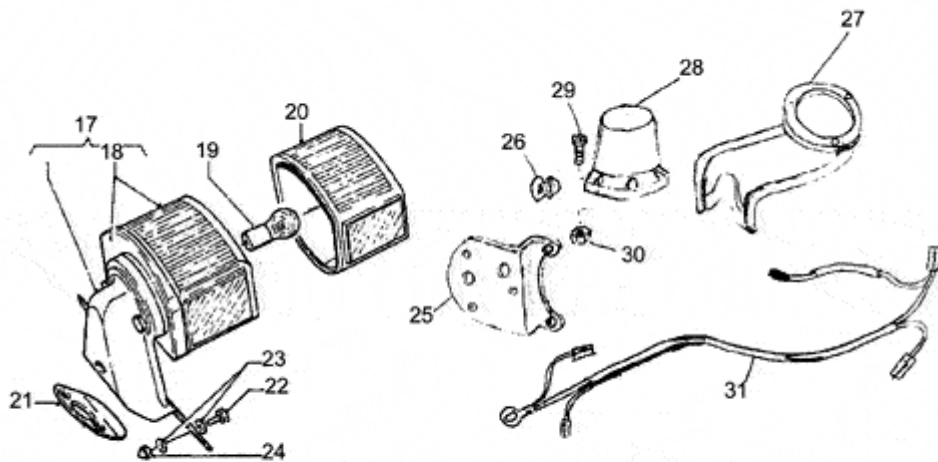

850 T3 E DERIVATI CALIF./T4/POL./CC/PA 850 1979- 1985	GU072	00	TAB N.	11
	TAILLIGHT, POLICE-CARAB.				

Pos.	Description	Year	I_M_	Country	Version	Code	Q.ty	P.Cod.
17	Taillight assy	-	-	-	-	GU17474940	1	
18	Taillight assy	-	-	-	-	GU17740900	1	
19	Lamp 12V/5-21W	-	-	-	-	GU93450224	1	
20	Reflector	-	-	-	-	GU17741701	1	
21	Rubber protection	-	-	-	-	GU10475900	1	
22	Hex screw M6X16	-	-	-	-	GU98054316	3	
23	Washer	-	-	-	-	GU95000206	8	
24	Nut M6x1	-	-	-	-	GU92630106	3	
25	Blinker support	-	-	-	CC	GU28726581	1	
26	Rubber spacer	-	-	-	CC	GU93180050	1	
27	Support	-	-	-	CC	GU17726880	1	
28	Blinker	-	-	-	CC	GU17726680	2	
29	Screw	-	-	-	CC	GU98202420	6	
30	Nut M4x0,7	-	-	-	CC	GU92630104	6	
31	Flashing light wiring	-	-	-	CC	GU17750980	1